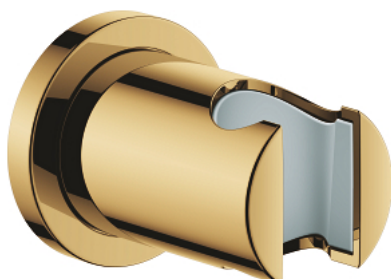

27 074 GL0 RAINSHOWER ZIDNI DRŽAČ RUČNOG TUŠA

OPIS PROIZVODA

- Colour: cool sunrise
- nije podesivo
- s okruglom rozetom
- GROHE LongLife premaz