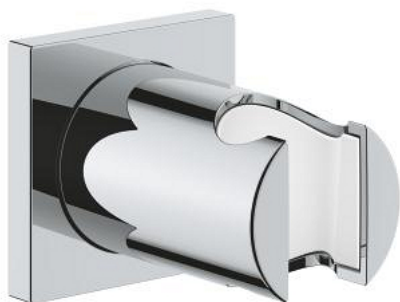

## 27 075 000 RAINSHOWER ZIDNI DRŽAČ RUČNOG TUŠA

### OPIS PROIZVODA

- Colour: chrome
- nije podesivo
- s kvadratnom rozetom
- GROHE LongLife premaz