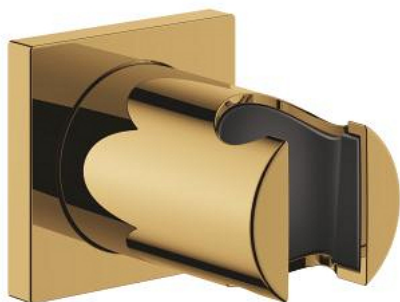

27 075 GL0 RAINSHOWER ZIDNI DRŽAČ RUČNOG TUŠA

OPIS PROIZVODA

- Colour: cool sunrise
- nije podesivo
- GROHE LongLife premaz
- s kvadratnom rozetom