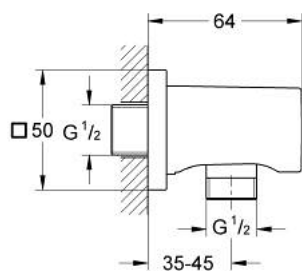

27 076 DC0 RAINSHOWER KOLJENO ZA TUŠ, 1/2"

OPIS PROIZVODA

- Colour: supersteel
- male connection thread 1/2"
- s kvadratnom rozetom
- GROHE LongLife premaz
- zaštićeno protiv povrata vode

27 076 DC0 RAINSHOWER KOLJENO ZA TUŠ, 1/2"