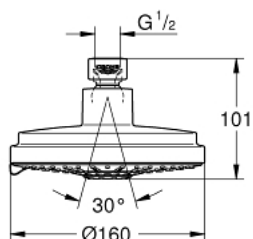

27 134 000 RAINSHOWER COSMOPOLITAN 160 GLAVNI TUŠ SA 4 MLAZA

OPIS PROIZVODA

- Colour: chrome
- vrste mlaza: Rain, Jet, Pure, Champagne
- maximum flow rate (at 3 bar): 11.5 l/min
- Ø 160 mm
- Kuglasti zglob s kutom $\pm 15^\circ$
- spoj s navojem $\frac{1}{2}$ "
- GROHE DreamSpray savršen mlaz
- GROHE LongLife premaz
- GROHE SpeedClean sustav protiv kamenca
- prikladna za protočni bojler
- Min. preporučeni tlak 0.5 bar
- Nadglavni tuš je prikladan za min. brzinu protoka vode od 7,5 l/min i maksimalnu od 25 l/min (DIN EN 1112). Minimalni tlak > 1 bara, maksimalni 5 bara (DIN EN 1112)
- Preporuča se za uporabu s Rainshower držačima za tuš.

27 134 000 RAINSHOWER COSMOPOLITAN 160 GLAVNI TUŠ SA 4 MLAZA

REZERVNI DIJELOVI, srpnja 2006 – now

1: Btrva od vlakana Ø18,5 x Ø12 x 2 (Br. narudžbe 0138900M)

2: Filter za prljavštinu (Br. narudžbe 0676800M)