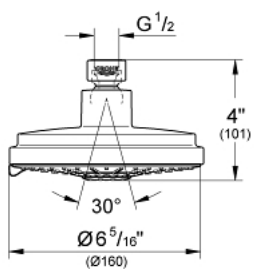

27 135 000 RAINSHOWER COSMOPOLITAN 160 GLAVNI TUŠ SA 4 MLAZA

OPIS PROIZVODA

- Colour: chrome
- vrste mlaza: Rain, Jet, Pure, Champagne
- maximum flow rate (at 3 bar): 8.5 l/min
- Ø 160 mm
- Kuglasti zglob s kutom $15^\circ \pm 15^\circ$
- GROHE EcoJoy tehnologija upotrebe manje količine vode i savršenog protoka
- GROHE SpeedClean sustav protiv kamenca
- prikladna za protočni bojler
- Min. preporučeni tlak 0.5 bar
- Ručni tuš je prikladan za minimalnu brzinu protoka vode od 7,5 l/min i maksimalnu od 9,5l/min (ASME A112.18.1M). Minimalni tlak > 1 bara, maksimalni 6 bara (ASME A112.18.1M).
- Preporuča se za uporabu s Rainshower držačima za tuš.

27 135 000 RAINSHOWER COSMOPOLITAN 160 GLAVNI TUŠ SA 4 MLAZA

REZERVNI DIJELOVI, srpnja 2006 – now

1: Btrva od vlakana Ø18,5 x Ø12 x 2 (Br. narudžbe 0138900M)

2: Filter za prljavštinu (Br. narudžbe 0676800M)