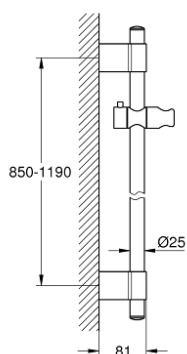

## 27 136 001 RAINSHOWER TUŠ ŠIPKA, 1150 MM

### OPIS PROIZVODA

- Colour: chrome
- s metalnim zidnim držačima
- klizni element i zakretni držač
- GROHE FastFixation podesiva udaljenost između zidnih držača tuša, za adaptaciju na postojećim rupama u zidu
- GROHE LongLife premaz