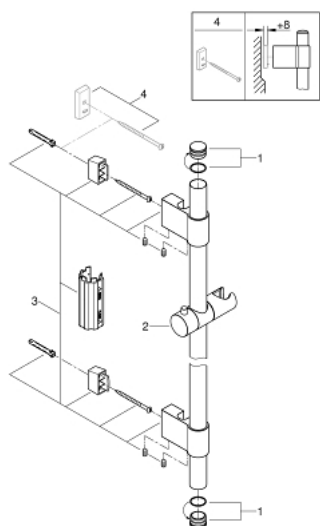

## 27 136 001 RAINSHOWER TUŠ ŠIPKA, 1150 MM

### OPIS PROIZVODA

- Colour: chrome
- s metalnim zidnim držačima
- klizni element i zakretni držač
- GROHE FastFixation podesiva udaljenost između zidnih držača tuša, za adaptaciju na postojećim rupama u zidu
- GROHE LongLife premaz

### REZERVNI DIJELOVI, studenoga 2021 – now

- 1: Pokrovna kapa (Br. narudžbe 45922000)
- 2: Klizač (Br. narudžbe 48177000)
- 3: Držač tuš konzole (Br. narudžbe 48333000)
- 4: Pločica za poravnanje (Br. narudžbe 45914XE0)\*