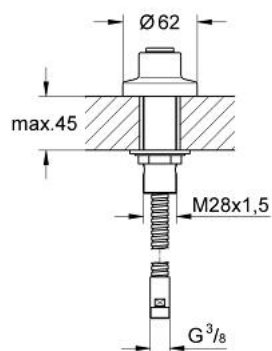

27 151 000 VODILICA ZA TUŠEVE NA IZVLAČENJE

OPIS PROIZVODA

- Colour: chrome
- za instalaciju na rub kade ili na keramičke pločice
- vodilica za crijevo tuša
- crijevo za tuš 1/2" x 3/8", 2000 mm (28 158)
- Može se kombinirati sa svim ručnim tuševima!
- GROHE LongLife premaz

27 151 000 VODILICA ZA TUŠEVE NA IZVLAČENJE

REZERVNI DIJELOVI, kolovoza 2005 – now

1: Filter za prljavštinu (Br. narudžbe 0700200M)

2: Držač za tuš (Br. narudžbe 27186000)