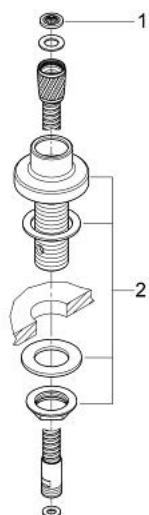

27 151 000 VODILICA ZA TUŠEVE NA IZVLAČENJE

OPIS PROIZVODA

- Colour: chrome
- za instalaciju na rub kade ili na keramičke pločice
- vodilica za crijevo tuša
- crijevo za tuš 1/2" x 3/8", 2000 mm (28 158)
- Može se kombinirati sa svim ručnim tuševima!
- GROHE LongLife premaz

27 151 000 VODILICA ZA TUŠEVE NA IZVLAČENJE

REZERVNI DIJELOVI, kolovoza 2005 – now

1: Filter za prljavštinu (Br. narudžbe 0700200M)

2: Držač za tuš (Br. narudžbe 27186000)