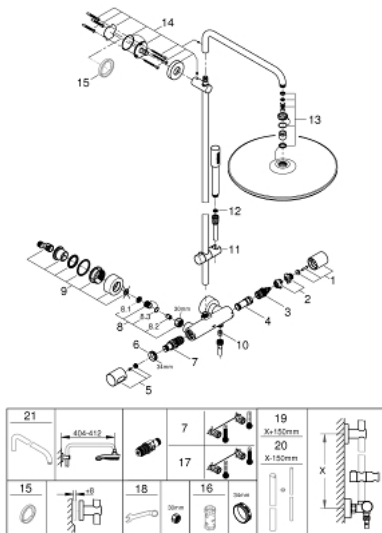

27 174 001 RAINSHOWER SYSTEM 400 TUŠ SUSTAV S TERMOSTATOM, ZIDNA UGRADNJA

REZERVNI DIJELOVI, svibnja 2016 – now

- 1: Ručica Aquadimmer (Br. narudžbe 47804000)
- 2: Stop (Br. narudžbe 47723000)
- 3: Aquadimmer (Br. narudžbe 47364000)
- 4: Protok vode (Br. narudžbe 47887000)
- 5: Ručica sa temperaturnom skalom (Br. narudžbe 47811000)
- 6: Prsten za učvršćivanje (Br. narudžbe 47743000)
- 7: Termostatska kompaktna kartuša 1/2" (Br. narudžbe 47439000)
- 8: Nepovratni ventil (Br. narudžbe 47189000)
- 8.1: Filter za prljavštinu (Br. narudžbe 0726400M)
- 8.2: Nepovratni ventil (Br. narudžbe 08565000)
- 8.3: O-brtva $\varnothing 17 \times \varnothing 2$ (Br. narudžbe 0305500M)
- 9: S-priključak (Br. narudžbe 12693000)
- 10: Nepovratni ventil (Br. narudžbe 08565000)
- 11: Klizač (Br. narudžbe 12140000)
- 12: Filter za prljavštinu (Br. narudžbe 0700200M)
- 13: Set sa rezervnim dijelovima (Br. narudžbe 45933000)
- 14: Držač tuš konzole (Br. narudžbe 48279000)
- 15: Pločica za poravnanje (Br. narudžbe 27180000)*
- 16: Ključ (Br. narudžbe 19332000)*
- 17: GROHE TurboStat kartuša 1/2" (Br. narudžbe 47175000)*
- 18: Specijalni ključ (Br. narudžbe 19377000)*
- 19: Retrofit cijev za tuš sustav (Br. narudžbe 48053000)*
- 20: Retrofit cijev za tuš sustav (Br. narudžbe 48054000)*
- 21: Tuš ručica za tuš sustave (Br. narudžbe 14047000)*