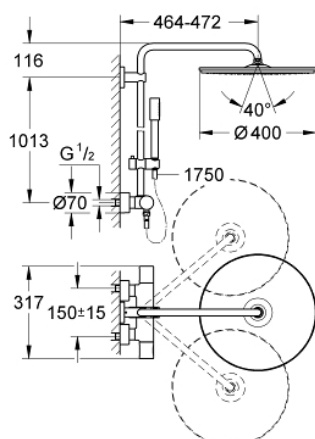

27 174 001 RAINSHOWER SYSTEM 400 TUŠ SUSTAV S TERMOSTATOM, ZIDNA UGRADNJA

REZERVNI DIJELOVI, svibnja 2016 – now

- 1: Ručica Aquadimmer (Br. narudžbe 47804000)
- 2: Stop (Br. narudžbe 47723000)
- 3: Aquadimmer (Br. narudžbe 47364000)
- 4: Protok vode (Br. narudžbe 47887000)
- 5: Ručica sa temperaturnom skalom (Br. narudžbe 47811000)
- 6: Prsten za učvršćivanje (Br. narudžbe 47743000)
- 7: Termostatska kompaktna kartuša 1/2" (Br. narudžbe 47439000)
- 8: Nepovratni ventil (Br. narudžbe 47189000)
- 8.1: Filter za prljavštinu (Br. narudžbe 0726400M)
- 8.2: Nepovratni ventil (Br. narudžbe 08565000)
- 8.3: O-brtva $\varnothing 17 \times \varnothing 2$ (Br. narudžbe 0305500M)
- 9: S-priključak (Br. narudžbe 12693000)
- 10: Nepovratni ventil (Br. narudžbe 08565000)
- 11: Klizač (Br. narudžbe 12140000)
- 12: Filter za prljavštinu (Br. narudžbe 0700200M)
- 13: Set sa rezervnim dijelovima (Br. narudžbe 45933000)
- 14: Držač tuš konzole (Br. narudžbe 48279000)
- 15: Pločica za poravnanje (Br. narudžbe 27180000)*
- 16: Ključ (Br. narudžbe 19332000)*
- 17: GROHE TurboStat kartuša 1/2" (Br. narudžbe 47175000)*
- 18: Specijalni ključ (Br. narudžbe 19377000)*
- 19: Retrofit cijev za tuš sustav (Br. narudžbe 48053000)*
- 20: Retrofit cijev za tuš sustav (Br. narudžbe 48054000)*
- 21: Tuš ručica za tuš sustave (Br. narudžbe 14047000)*