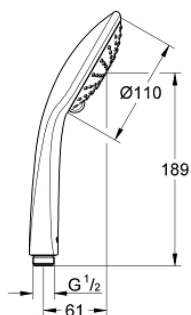

27 220 000 EUPHORIA 110 DUO RUČNI TUŠ, 2 MLAZA

OPIS PROIZVODA

- Colour: chrome
- vrste mlaza: Rain, SmartRain
- maximum flow rate (at 3 bar): 16.6 l/min
- GROHE DreamSpray savršen mlaz
- GROHE SprayDimmer (postupno smanjenje protoka)
- GROHE LongLife premaz
- GROHE SpeedClean sustav protiv kamenca
- Inner WaterGuide za duži životni vijek
- prikladna za protočni bojler

27 220 000 EUPHORIA 110 DUO RUČNI TUŠ, 2 MLAZA

REZERVNI DIJELOVI, siječnja 1900 – now

1: Filter za prljavštinu (Br. narudžbe 0700200M)