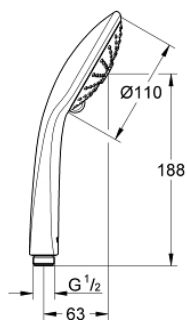

27 221 000 EUPHORIA 110 MASSAGE RUČNI TUŠ, 3 MLAZA

OPIS PROIZVODA

- Colour: chrome
- vrste mlaza: Rain, Massage, SmartRain
- maximum flow rate (at 3 bar): 16.6 l/min
- GROHE DreamSpray savršen mlaz
- GROHE SprayDimmer (postupno smanjenje protoka)
- GROHE LongLife premaz
- GROHE SpeedClean sustav protiv kamenca
- Inner WaterGuide za duži životni vijek
- prikladna za protočni bojler

27 221 000 EUPHORIA 110 MASSAGE RUČNI TUŠ, 3 MLAZA

REZERVNI DIJELOVI, siječnja 1900 – now

1: Filter za prljavštinu (Br. narudžbe 0700200M)