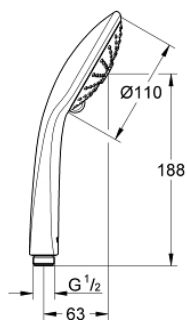

### OPIS PROIZVODA

- Colour: chrome
- vrste mlaza: Rain, Massage, SmartRain
- maximum flow rate (at 3 bar): 16.6 l/min
- GROHE DreamSpray savršen mlaz
- GROHE SprayDimmer (postupno smanjenje protoka)
- GROHE LongLife premaz
- bijela ploča mlaznica
- GROHE SpeedClean sustav protiv kamenca
- Inner WaterGuide za duži životni vijek
- standardni način ugradnje, odgovara svim standardnim crijevima za tuš
- prikladna za protočni bojler
- min. preporučeni tlak 1.0 bar

## 27 221 001 EUPHORIA 110 MASSAGE RUČNI TUŠ, 3 MLAZA

REZERVNI DIJELOVI, svibnja 2017 – now

1: Filter za prljavštinu (Br. narudžbe 0700200M)