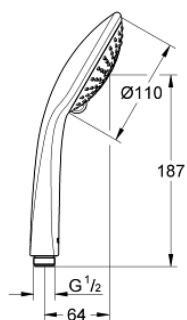

27 222 000 EUPHORIA 110 CHAMPAGNE RUČNI TUŠ, 3 MLAZA

OPIS PROIZVODA

- Colour: chrome
- vrste mlaza: Rain, Champagne mlaznice, SmartRain
- maximum flow rate (at 3 bar): 17 l/min
- GROHE DreamSpray savršen mlaz
- GROHE SprayDimmer (postupno smanjenje protoka)
- GROHE LongLife premaz
- GROHE SpeedClean sustav protiv kamenca
- Inner WaterGuide za duži životni vijek
- prikladna za protočni bojler