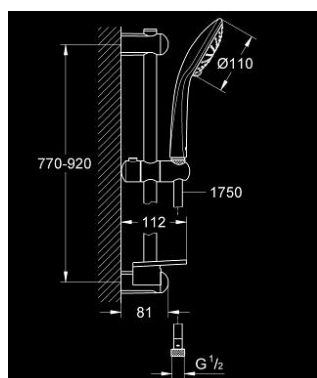

27 225 001 EUPHORIA 110 DUO TUŠ SET S KONZOLOM, 2 MLAZA

OPIS PROIZVODA

- Colour: chrome
- sastoji se od:
 - ručni tuš Duo (27 220 000)
 - maximum flow rate (at 3 bar): 16.6 l/min
 - Silverflex crijevo za tuš 1750 mm 1/2" x 1/2" (28 388)
 - GROHE EasyReach polica (27 596)
 - GROHE DreamSpray savršen mlaz
 - GROHE SprayDimmer (postupno smanjenje protoka)
 - GROHE LongLife premaz
 - Flexible Installation - 1 adjustable bracket for existing drill holes
 - GROHE SpeedClean sustav protiv kamenca
 - Inner WaterGuide za duži životni vijek
 - TwistStop za zaštitu crijeva od zavrtnja
 - prikladna za protočni bojler
 - min. preporučeni tlak 1.0 bar

27 225 001 EUPHORIA 110 DUO TUŠ SET S KONZOLOM, 2 MLAZA

REZERVNI DIJELOVI, rujna 2010 – now

- 1: Držač tuš konzole (Br. narudžbe 48098000)
- 2: Klizač (Br. narudžbe 48099000)
- 3: Držač tuš konzole (Br. narudžbe 48100000)
- 4: Filter za prljavštinu (Br. narudžbe 0700200M)