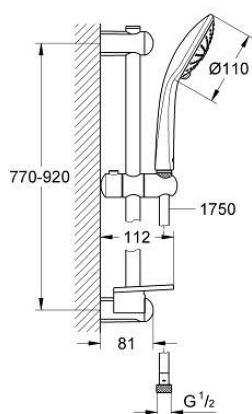

## 27 226 AL1 EUPHORIA 110 MASSAGE TUŠ SET S KONZOLOM, 3 MLAZA

### OPIS PROIZVODA

- Colour: brushed hard graphite
- sastoji se od:
  - ručni tuš Massage (27 221)
  - maximum flow rate (at 3 bar): 16.6 l/min
  - tuš šipka 900 mm (27 500)
  - Silverflex crijevo za tuš 1750 mm 1/2" x 1/2" (28 388)
  - GROHE EasyReach polica (27 596)
  - GROHE DreamSpray savršen mlaz
  - GROHE LongLife premaz
  - GROHE SprayDimmer (postupno smanjenje protoka)
- Flexible Installation - 1 adjustable bracket for existing drill holes
- GROHE SpeedClean sustav protiv kamenca
- Inner WaterGuide za duži životni vijek
- TwistStop za zaštitu crijeva od zavrtnja
- prikladna za protočni bojler