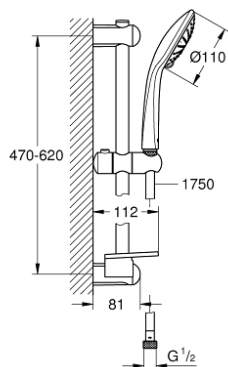

27 230 001 EUPHORIA 110 DUO TUŠ SET S KONZOLOM, 2 MLAZA

OPIS PROIZVODA

- Colour: chrome
- sastoji se od:
 - ručni tuš Duo (27 220 000)
 - maximum flow rate (at 3 bar): 16.6 l/min
 - Silverflex crijevo za tuš 1750 mm 1/2" x 1/2" (28 388)
 - GROHE EasyReach polica (27 596)
 - GROHE DreamSpray savršen mlaz
 - GROHE SprayDimmer (postupno smanjenje protoka)
 - GROHE LongLife premaz
- Flexible Installation - 1 adjustable bracket for existing drill holes
- GROHE SpeedClean sustav protiv kamenca
- Inner WaterGuide za duži životni vijek
- TwistStop za zaštitu crijeva od zavrtnja
- prikladna za protočni bojler
- min. preporučeni tlak 1.0 bar

27 230 001 EUPHORIA 110 DUO TUŠ SET S KONZOLOM, 2 MLAZA

REZERVNI DIJELOVI, rujna 2010 – now

- 1: Držač tuš konzole (Br. narudžbe 48098000)
- 2: Klizač (Br. narudžbe 48099000)
- 3: Držač tuš konzole (Br. narudžbe 48100000)
- 4: Filter za prljavštinu (Br. narudžbe 0700200M)