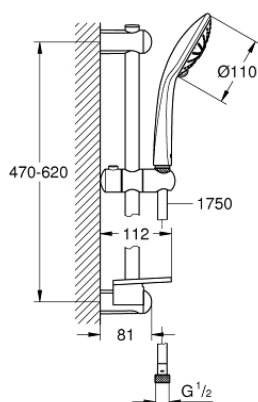

### OPIS PROIZVODA

- Colour: chrome
- sastoji se od:
  - ručni tuš Massage (27 221)
  - maximum flow rate (at 3 bar): 16.6 l/min
  - tuš šipka 600 mm (27 499)
  - Silverflex crijevo za tuš 1750 mm 1/2" x 1/2" (28 388)
  - GROHE EasyReach polica (27 596)
  - GROHE DreamSpray savršen mlaz
  - GROHE SprayDimmer (postupno smanjenje protoka)
  - GROHE LongLife premaz
- Flexible Installation - 1 adjustable bracket for existing drill holes
- GROHE SpeedClean sustav protiv kamenca
- Inner WaterGuide za duži životni vijek
- TwistStop za zaštitu crijeva od zavrtanja
- prikladna za protočni bojler
- min. preporučeni tlak 1.0 bar

## 27 231 001 EUPHORIA 110 MASSAGE TUŠ SET S KONZOLOM, 3 MLAZA

**REZERVNI DIJELOVI**, rujna 2010 – now

1: Držač tuš konzole (Br. narudžbe 48098000)

2: Klizač (Br. narudžbe 48099000)

3: Držač tuš konzole (Br. narudžbe 48100000)