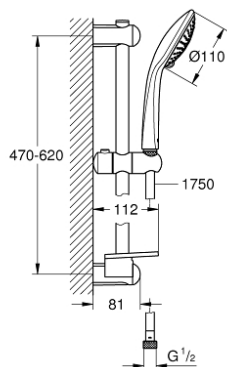

27 232 001 EUPHORIA 110 CHAMPAGNE TUŠ SET S KONZOLOM, 3 MLAZA

OPIS PROIZVODA

- Colour: chrome
- sastoji se od:
 - ručni tuš Champagne (27 222)
 - maximum flow rate (at 3 bar): 17 l/min
 - tuš šipka 600 mm (27 499)
 - Silverflex crijevo za tuš 1750 mm 1/2" x 1/2" (28 388)
 - GROHE EasyReach polica (27 596)
 - GROHE SprayDimmer (postupno smanjenje protoka)
 - GROHE DreamSpray savršen mlaz
 - GROHE LongLife premaz
- Flexible Installation - 1 adjustable bracket for existing drill holes
- GROHE SpeedClean sustav protiv kamenca
- Inner WaterGuide za duži životni vijek
- TwistStop za zaštitu crijeva od zavrtnja
- prikladna za protočni bojler
- min. preporučeni tlak 1.0 bar

27 232 001 EUPHORIA 110 CHAMPAGNE TUŠ SET S KONZOLOM, 3 MLAZA

REZERVNI DIJELOVI, srpnja 2020 – now

- 1: Držač tuš konzole (Br. narudžbe 48098000)
- 2: Klizač (Br. narudžbe 48099000)
- 3: Držač tuš konzole (Br. narudžbe 48100000)
- 4: Filter za prijavštinu (Br. narudžbe 0700200M)
- 5: GROHE EasyReach polica (Br. narudžbe 27596000)
- 6: Pločica za poravnanje (Br. narudžbe 48051000)*