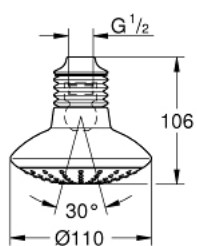

### OPIS PROIZVODA

- Colour: chrome
- vrsta mlaza: Rain
- maximum flow rate (at 1 bar): 31 l/min
- spoj s navojem 1/2"
- gumeni prstenovi
- GROHE DreamSpray savršen mlaz
- GROHE LongLife premaz
- GROHE SpeedClean sustav protiv kamenca
- prikladna za protočni bojler

27 237 000 **EUPHORIA 110 MONO TUŠ RUŽA, 1 MLAZ**

**REZERVNI DIJELOVI**, siječnja 1900 – now

1: Mijeh (Br. narudžbe 45199B10)

2: Btrva od vlakana Ø18,5 x Ø12 x 2 (Br. narudžbe 0138900M)

3: Filter za prljavštinu (Br. narudžbe 0676800M)