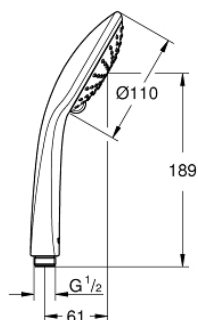

27 238 000 EUPHORIA 110 DUO RUČNI TUŠ, 2 MLAZA

OPIS PROIZVODA

- Colour: chrome
- vrste mlaza: Rain, SmartRain
- maximum flow rate (at 3 bar): 9.1 l/min
- GROHE EcoJoy tehnologija upotrebe manje količine vode i savršenog protoka
- GROHE DreamSpray savršen mlaz
- GROHE SprayDimmer (postupno smanjenje protoka)
- GROHE LongLife premaz
- GROHE SpeedClean sustav protiv kamenca
- Inner WaterGuide za duži životni vijek
- prikladna za protočni bojler
- min. preporučeni tlak 1.0 bar

27 238 000 EUPHORIA 110 DUO RUČNI TUŠ, 2 MLAZA

REZERVNI DIJELOVI, veljače 2008 – now

1: Filter za prljavštinu (Br. narudžbe 0700200M)