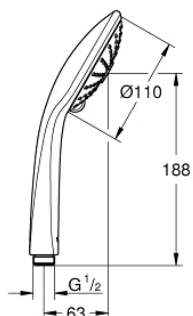

27 239 000 EUPHORIA 110 MASSAGE RUČNI TUŠ, 3 MLAZA

OPIS PROIZVODA

- Colour: chrome
- vrste mlaza: Rain, Massage, SmartRain
- maximum flow rate (at 3 bar): 8.2 l/min
- GROHE EcoJoy tehnologija upotrebe manje količine vode i savršenog protoka
- GROHE DreamSpray savršen mlaz
- GROHE SprayDimmer (postupno smanjenje protoka)
- GROHE LongLife premaz
- GROHE SpeedClean sustav protiv kamenca
- Inner WaterGuide za duži životni vijek
- prikladna za protočni bojler
- min. preporučeni tlak 1.0 bar

27 239 000 **EUPHORIA 110 MASSAGE RUČNI TUŠ, 3 MLAZA**

REZERVNI DIJELOVI, veljače 2008 – now

1: Filter za prljavštinu (Br. narudžbe 0700200M)