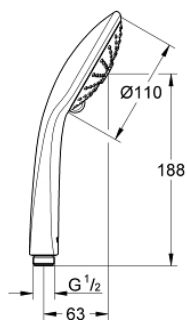

27 239 001 EUPHORIA 110 MASSAGE RUČNI TUŠ, 3 MLAZA

OPIS PROIZVODA

- Colour: chrome
- ručni tuš Ø 110 mm
- vrste mlaza: Rain, Massage, SmartRain
- maximum flow rate (at 3 bar): 8.2 l/min
- GROHE EcoJoy tehnologija upotrebe manje količine vode i savršenog protoka
- GROHE DreamSpray savršen mlaz
- GROHE SprayDimmer (postupno smanjenje protoka)
- GROHE LongLife premaz
- bijela ploča mlaznica
- GROHE SpeedClean sustav protiv kamenca
- Inner WaterGuide za duži životni vijek
- standardni način ugradnje, odgovara svim standardnim crijevima za tuš
- prikladna za protočni bojler
- min. preporučeni tlak 1.0 bar

27 239 001 **EUPHORIA 110 MASSAGE RUČNI TUŠ, 3 MLAZA**

REZERVNI DIJELOVI, svibnja 2017 – now

1: Filter za prljavštinu (Br. narudžbe 0700200M)