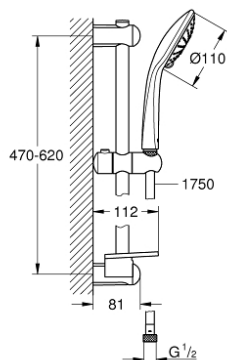

27 242 001 EUPHORIA 110 DUO TUŠ SET S KONZOLOM, 2 MLAZA

OPIS PROIZVODA

- Colour: chrome
- sastoji se od:
 - ručni tuš Euphoria 110 Duo (27 238)
 - maximum flow rate (at 3 bar): 9.1 l/min
 - tuš šipka 600 mm (27 499)
 - Silverflex crijevo za tuš 1750 mm 1/2" x 1/2" (28 388)
 - GROHE EasyReach polica (27 596)
 - GROHE EcoJoy tehnologija upotrebe manje količine vode i savršenog protoka
 - GROHE DreamSpray savršen mlaz
 - GROHE SprayDimmer (postupno smanjenje protoka)
 - GROHE LongLife premaz
 - Flexible Installation - 1 adjustable bracket for existing drill holes
 - GROHE SpeedClean sustav protiv kamenca
 - Inner WaterGuide za duži životni vijek
 - TwistStop za zaštitu crijeva od zavrtnja
 - prikladna za protočni bojler
 - min. preporučeni tlak 1.0 bar

27 242 001 EUPHORIA 110 DUO TUŠ SET S KONZOLOM, 2 MLAZA

REZERVNI DIJELOVI, rujna 2010 – now

1: Držač tuš konzole (Br. narudžbe 48098000)

2: Klizač (Br. narudžbe 48099000)

3: Držač tuš konzole (Br. narudžbe 48100000)