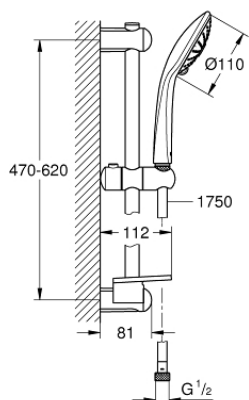

## 27 243 001 EUPHORIA 110 MASSAGE TUŠ SET S KONZOLOM, 3 MLAZA

### OPIS PROIZVODA

- Colour: chrome
- sastoji se od:
- ručni tuš Massage (27 239)
- maximum flow rate (at 3 bar): 8.2 l/min
- tuš šipka 600 mm (27 499)
- Silverflex crijevo za tuš 1750 mm 1/2" x 1/2" (28 388)
- GROHE EasyReach polica (27 596)
- GROHE EcoJoy tehnologija upotrebe manje količine vode i savršenog protoka
- GROHE DreamSpray savršen mlaz
- GROHE SprayDimmer (postupno smanjenje protoka)
- GROHE LongLife premaz
- Flexible Installation - 1 adjustable bracket for existing drill holes
- GROHE SpeedClean sustav protiv kamenca
- Inner WaterGuide za duži životni vijek
- TwistStop za zaštitu crijeva od zavrtnja
- prikladna za protočni bojler
- min. preporučeni tlak 1.0 bar

### REZERVNI DIJELOVI, rujna 2010 – now

- 1: Držač tuš konzole (Br. narudžbe 48098000)
- 2: Klizač (Br. narudžbe 48099000)
- 3: Držač tuš konzole (Br. narudžbe 48100000)
- 4: Filter za prljavštinu (Br. narudžbe 0700200M)