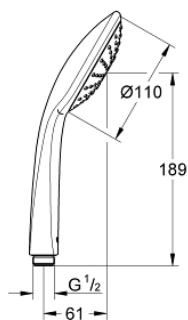

27 265 000 EUPHORIA 110 MONO RUČNI TUŠ, 1 MLAZ

OPIS PROIZVODA

- Colour: chrome
- vrsta mlaza: Rain
- maximum flow rate (at 3 bar): 21.7 l/min
- GROHE DreamSpray savršen mlaz
- GROHE LongLife premaz
- GROHE SpeedClean sustav protiv kamenca
- Inner WaterGuide za duži životni vijek
- prikladna za protočni bojler
- min. preporučeni tlak 1.0 bar

27 265 000 **EUPHORIA 110 MONO RUČNI TUŠ, 1 MLAZ**

REZERVNI DIJELOVI, siječnja 1900 – now

1: Filter za prljavštinu (Br. narudžbe 0700200M)