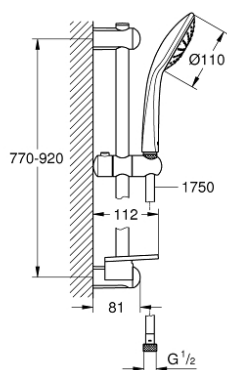

27 267 001 EUPHORIA 110 MONO TUŠ SET S KONZOLOM, 1 MLAZ

OPIS PROIZVODA

- Colour: chrome
- sastoji se od:
 - ručnog tuša Mono (27 265)
 - maximum flow rate (at 3 bar): 21.7 l/min
 - Silverflex crijevo za tuš 1750 mm 1/2" x 1/2" (28 388)
 - GROHE EasyReach polica (27 596)
 - GROHE DreamSpray savršen mlaz
 - GROHE LongLife premaz
- Flexible Installation - 1 adjustable bracket for existing drill holes
- GROHE SpeedClean sustav protiv kamenca
- Inner WaterGuide za duži životni vijek
- TwistStop za zaštitu crijeva od zavrtnja
- prikladna za protočni bojler
- min. preporučeni tlak 1.0 bar

27 267 001 EUPHORIA 110 MONO TUŠ SET S KONZOLOM, 1 MLAZ

REZERVNI DIJELOVI, rujna 2010 – now

1: Držač tuš konzole (Br. narudžbe 48098000)

2: Klizač (Br. narudžbe 48099000)

3: Držač tuš konzole (Br. narudžbe 48100000)