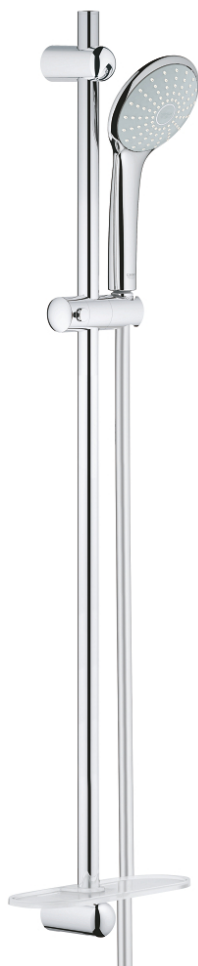

27 267 001 EUPHORIA 110 MONO TUŠ SET S KONZOLOM, 1 MLAZ

OPIS PROIZVODA

- Colour: chrome
- sastoji se od:
 - ručnog tuša Mono (27 265)
 - maximum flow rate (at 3 bar): 21.7 l/min
 - Silverflex crijevo za tuš 1750 mm 1/2" x 1/2" (28 388)
 - GROHE EasyReach polica (27 596)
 - GROHE DreamSpray savršen mlaz
 - GROHE LongLife premaz
- Flexible Installation - 1 adjustable bracket for existing drill holes
- GROHE SpeedClean sustav protiv kamenca
- Inner WaterGuide za duži životni vijek
- TwistStop za zaštitu crijeva od zavrtnja
- prikladna za protočni bojler
- min. preporučeni tlak 1.0 bar

27 267 001 EUPHORIA 110 MONO TUŠ SET S KONZOLOM, 1 MLAZ

REZERVNI DIJELOVI, rujna 2010 – now

1: Držač tuš konzole (Br. narudžbe 48098000)

2: Klizač (Br. narudžbe 48099000)

3: Držač tuš konzole (Br. narudžbe 48100000)

4: Filter za prljavštinu (Br. narudžbe 0700200M)