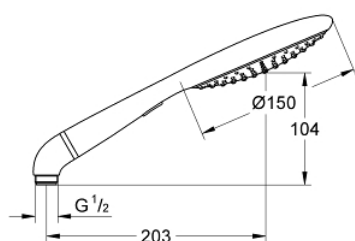

27 272 000 RAINSHOWER SOLO 150 RUČNI TUŠ, 2 MLAZA

OPIS PROIZVODA

- Colour: chrome
- Eco funkcija (smanjenje protoka vode)
- Pregibni adapter za kombinaciju ručnih tuševa sa tuš setovima
- GROHE EcoJoy tehnologija upotrebe manje količine vode i savršenog protoka
- GROHE DreamSpray savršen mlaz
- GROHE LongLife premaz
- GROHE SpeedClean sustav protiv kamenca
- Inner WaterGuide za duži životni vijek
- prikladna za protočni bojler