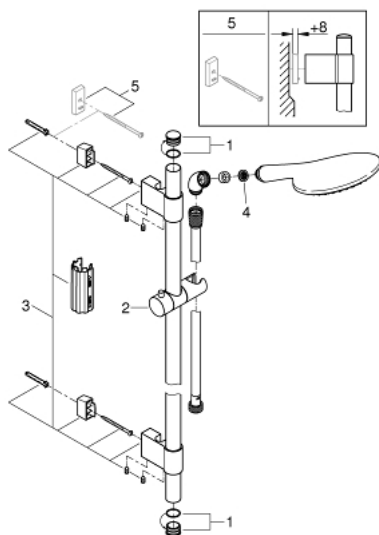

27 273 001 RAINSHOWER SOLO 150 TUŠ SET S KONZOLOM, 2 MLAZA

OPIS PROIZVODA

- Colour: chrome
- sastoji se od:
 - ručni tuš Solo 150 (27 272 000)
 - tuš šipka, 900 mm (28 819)
 - s metalnim zidnim držačima
 - Silverflex crijevo za tuš 1750 mm 1/2" x 1/2" (28 388)
 - Pregibni adapter za kombinaciju ručnih tuševa sa tuš setovima
 - GROHE DreamSpray savršen mlaz
 - GROHE LongLife premaz
 - GROHE FastFixation Plus (prilagodljiv razmak između držača za adaptaciju na postojeće rupe u zidu)
 - GROHE SpeedClean sustav protiv kamenca
 - Inner WaterGuide za duži životni vijek
 - TwistStop za zaštitu crijeva od zavrtnja
- prikladna za protočni bojler

27 273 001 RAINSHOWER SOLO 150 TUŠ SET S KONZOLOM, 2 MLAZA

REZERVNI DIJELOVI, studenoga 2021 – now

- 1: Pokrovna kapa (Br. narudžbe 45922000)
- 2: Klizač (Br. narudžbe 48177000)
- 3: Držač tuš konzole (Br. narudžbe 48333000)
- 4: Filter za prlijavštinu (Br. narudžbe 0700200M)
- 5: Pločica za poravnanje (Br. narudžbe 45914XE0)*