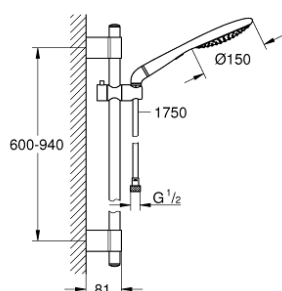

27 273 001 RAINSHOWER SOLO 150 TUŠ SET S KONZOLOM, 2 MLAZA

OPIS PROIZVODA

- Colour: chrome
- sastoji se od:
 - ručni tuš Solo 150 (27 272 000)
 - tuš šipka, 900 mm (28 819)
 - s metalnim zidnim držačima
 - Silverflex crijevo za tuš 1750 mm 1/2" x 1/2" (28 388)
 - Pregibni adapter za kombinaciju ručnih tuševa sa tuš setovima
 - GROHE DreamSpray savršen mlaz
 - GROHE LongLife premaz
 - GROHE FastFixation Plus (prilagodljiv razmak između držača za adaptaciju na postojeće rupe u zidu)
 - GROHE SpeedClean sustav protiv kamenca
 - Inner WaterGuide za duži životni vijek
 - TwistStop za zaštitu crijeva od zavrtnja
- prikladna za protočni bojler

27 273 001 RAINSHOWER SOLO 150 TUŠ SET S KONZOLOM, 2 MLAZA

REZERVNI DIJELOVI, studenoga 2021 – now

- 1: Pokrovna kapa (Br. narudžbe 45922000)
- 2: Klizač (Br. narudžbe 48177000)
- 3: Držač tuš konzole (Br. narudžbe 48333000)
- 4: Filter za prlijavštinu (Br. narudžbe 0700200M)
- 5: Pločica za poravnanje (Br. narudžbe 45914XE0)*