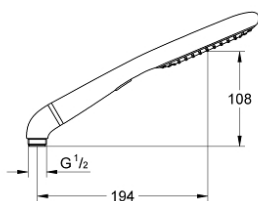

27 274 000 RAINSHOWER ECO 120 RUČNI TUŠ, 2 MLAZA

OPIS PROIZVODA

- Colour: chrome
- vrste mlaza: Rain, SmartRain
- Eco funkcija (smanjenje protoka vode)
- Pregibni adapter za kombinaciju ručnih tuševa sa tuš setovima
- GROHE LongLife premaz
- GROHE DreamSpray savršen mlaz
- GROHE SpeedClean sustav protiv kamenca
- Inner WaterGuide za duži životni vijek
- prikladna za protočni bojler
- min. preporučeni tlak 1.0 bar