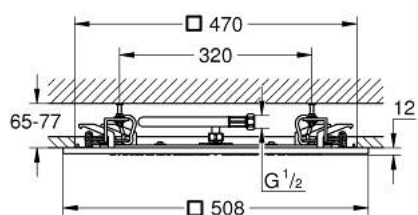

27 286 000 RAINSHOWER F-SERIES 20" CRIJEVO ZA TUŠ SA 1 MLAZOM

OPIS PROIZVODA

- Colour: chrome
- vrsta mlaza: Rain
- 508 x 508 mm
- materijal: metal
- spoj s navojem 1/2"
- GROHE DreamSpray savršen mlaz
- GROHE LongLife premaz
- GROHE SpeedClean sustav protiv kamenca
- prikladna za protočni bojler
- min. preporučeni tlak 1.0 bar

27 286 000 RAINSHOWER F-SERIES 20" CRIJEVO ZA TUŠ SA 1 MLAZOM

REZERVNI DIJELOVI, lipnja 2016 – now

1: Cijev (Br. narudžbe 07467000)

2: Filter za prijavštinu (Br. narudžbe 0676800M)

3: Btrva od vlakana Ø18,5 x Ø12 x 2 (Br. narudžbe 0138900M)