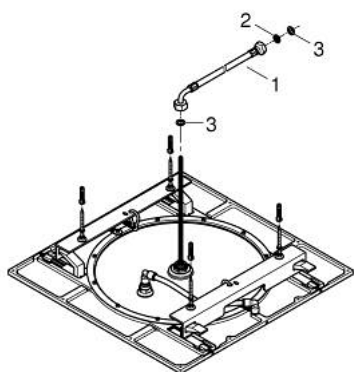

27 286 000 RAINSHOWER F-SERIES 20" CRIJEVO ZA TUŠ SA 1 MLAZOM

OPIS PROIZVODA

- Colour: chrome
- vrsta mlaza: Rain
- 508 x 508 mm
- materijal: metal
- spoj s navojem 1/2"
- GROHE DreamSpray savršen mlaz
- GROHE LongLife premaz
- GROHE SpeedClean sustav protiv kamenca
- prikladna za protočni bojler
- min. preporučeni tlak 1.0 bar

27 286 000 RAINSHOWER F-SERIES 20" CRIJEVO ZA TUŠ SA 1 MLAZOM

REZERVNI DIJELOVI, lipnja 2016 – now

1: Cijev (Br. narudžbe 07467000)

2: Filter za prijavštinu (Br. narudžbe 0676800M)

3: Btrva od vlakana Ø18,5 x Ø12 x 2 (Br. narudžbe 0138900M)