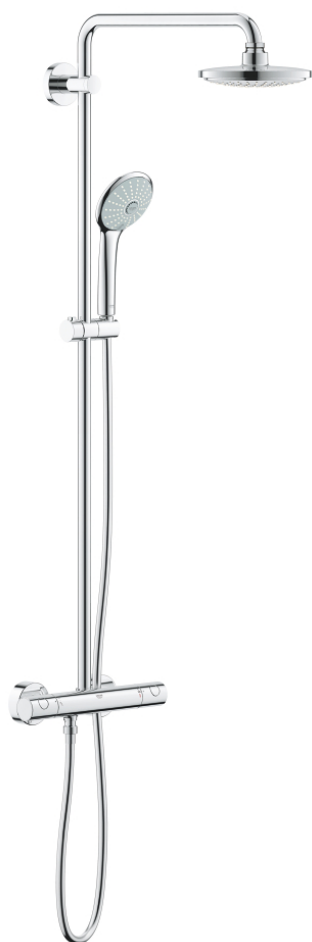

27 296 001 EUPHORIA SYSTEM 180 TUŠ SUSTAV S TERMOSTATOM, ZIDNA UGRADNJA

OPIS PROIZVODA

- Colour: chrome
- sastoji se od:
 - zakretljive 450 mm tuš ručice za tuš ružu
 - nadžbuknog termostata s Aquadimmer funkcijom
 - omogućuje promjenu između:
 - nadglavni tuš Euphoria Cosmopolitan 180 (27 491 000)
 - vrsta mlaza: Rain
 - maximum flow rate (at 3 bar): 15.5 l/min
 - s kuglastim zglobovima
 - rotacijski kut $\pm 15^\circ$
 - ručnog tuš Euphoria 110 Massage (27 221)
 - maximum flow rate (at 3 bar): 11.5 l/min
 - podesiv po visini uz pomoć klizača
 - Silverflex crijevo za tuš 1750 mm 1/2" x 1/2" (28 388)
 - GROHE TurboStat kompaktna kartuša s termo elementom premazanim voskom
 - GROHE SafeStop na 38°C
 - GROHE SafeStop Plus uključen opcionalan limitator temperature na 43°C
 - GROHE DreamSpray savršen mlaz
 - GROHE LongLife premaz
 - GROHE SpeedClean sustav protiv kamenca
 - Inner WaterGuide za duži životni vijek
 - TwistStop za zaštitu crijeva od zavrtnja
 - prikladno za protočne bojlere od 18 kW/h
 - minimalna brzina protok vode 7 l/min
 - opcionalna nadogradnja: GROHE EasyReach polica (26 362)