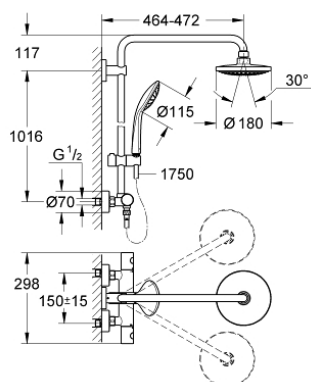

27 296 001 EUPHORIA SYSTEM 180 TUŠ SUSTAV S TERMOSTATOM, ZIDNA UGRADNJA

REZERVNI DIJELOVI, srpnja 2017 – now

- 1: Metalna ručica 1/2" (Br. narudžbe 47984000)
- 1.1: Pokrovna kapa (Br. narudžbe 6458500M)
- 2: Prsten za učvršćivanje (Br. narudžbe 47743000)
- 3: Termostatska kompaktna kartuša 1/2" (Br. narudžbe 47439000)
- 4: Četkica (Br. narudžbe 47398000)
- 5: Protok vode (Br. narudžbe 47751000)
- 6: Aquadimmer (Br. narudžbe 12433000)
- 7: Nepovratni ventil (Br. narudžbe 47189000)
- 7.1: Filter za prijavštinu (Br. narudžbe 0726400M)
- 7.2: Nepovratni ventil (Br. narudžbe 08565000)
- 7.3: O-brtva $\varnothing 17 \times \varnothing 2$ (Br. narudžbe 0305500M)
- 8: S-priključak (Br. narudžbe 12662000)
- 9: Nepovratni ventil (Br. narudžbe 08565000)
- 10: Klizač (Br. narudžbe 12140000)
- 11: Filter za prijavštinu (Br. narudžbe 0700200M)
- 12: Btrva od vlakana $\varnothing 18,5 \times \varnothing 12 \times 2$ (Br. narudžbe 0138900M)
- 13: Filter za prijavštinu (Br. narudžbe 48007000)
- 14: Držač tuš konzole (Br. narudžbe 48279000)
- 15: Pločica za poravnanje (Br. narudžbe 27180000)*
- 16: Ključ (Br. narudžbe 19332000)*
- 17: Specijalni ključ (Br. narudžbe 19377000)*
- 18: GROHE TurboStat kartuša 1/2" (Br. narudžbe 47175000)*
- 19: Retrofit cijev za tuš sustav (Br. narudžbe 48053000)*
- 20: Retrofit cijev za tuš sustav (Br. narudžbe 48054000)*
- 21: Tuš ručica za tuš sustave (Br. narudžbe 14047000)*