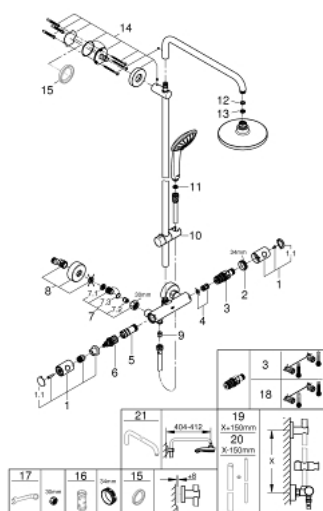

27 296 001 EUPHORIA SYSTEM 180 TUŠ SUSTAV S TERMOSTATOM, ZIDNA UGRADNJA

REZERVNI DIJELOVI, srpnja 2017 – now

- 1: Metalna ručica 1/2" (Br. narudžbe 47984000)
- 1.1: Pokrovna kapa (Br. narudžbe 6458500M)
- 2: Prsten za učvršćivanje (Br. narudžbe 47743000)
- 3: Termostatska kompaktna kartuša 1/2" (Br. narudžbe 47439000)
- 4: Četkica (Br. narudžbe 47398000)
- 5: Protok vode (Br. narudžbe 47751000)
- 6: Aquadimmer (Br. narudžbe 12433000)
- 7: Nepovratni ventil (Br. narudžbe 47189000)
- 7.1: Filter za prijavštinu (Br. narudžbe 0726400M)
- 7.2: Nepovratni ventil (Br. narudžbe 08565000)
- 7.3: O-brtva $\varnothing 17 \times \varnothing 2$ (Br. narudžbe 0305500M)
- 8: S-priključak (Br. narudžbe 12662000)
- 9: Nepovratni ventil (Br. narudžbe 08565000)
- 10: Klizač (Br. narudžbe 12140000)
- 11: Filter za prijavštinu (Br. narudžbe 0700200M)
- 12: Btrva od vlakana $\varnothing 18,5 \times \varnothing 12 \times 2$ (Br. narudžbe 0138900M)
- 13: Filter za prijavštinu (Br. narudžbe 48007000)
- 14: Držač tuš konzole (Br. narudžbe 48279000)
- 15: Pločica za poravnanje (Br. narudžbe 27180000)*
- 16: Ključ (Br. narudžbe 19332000)*
- 17: Specijalni ključ (Br. narudžbe 19377000)*
- 18: GROHE TurboStat kartuša 1/2" (Br. narudžbe 47175000)*
- 19: Retrofit cijev za tuš sustav (Br. narudžbe 48053000)*
- 20: Retrofit cijev za tuš sustav (Br. narudžbe 48054000)*
- 21: Tuš ručica za tuš sustave (Br. narudžbe 14047000)*