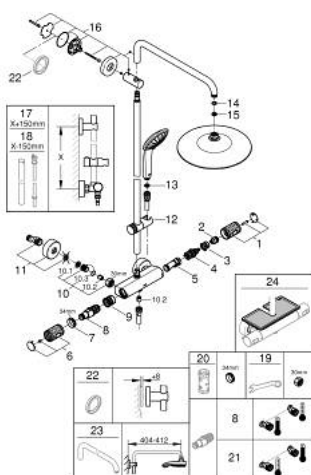

27 296 003 EUPHORIA SYSTEM 260 TUŠ SUSTAV S TERMOSTATSKOM MIJEŠALICOM, ZIDNA UGRADNJA

REZERVNI DIJELOVI, siječnja 2020 – now

- 1: Ručica ventila (Br. narudžbe 49162000)
 - 2: Sigurnosna brtva (Br. narudžbe 47986000)
 - 3: Sigurnosna brtva (Br. narudžbe 47965000)
 - 4: Aquadimmer (Br. narudžbe 47364000)
 - 5: Protok vode (Br. narudžbe 47887000)
 - 6: Ručica ventila (Br. narudžbe 49160000)
 - 7: Prsten za učvršćivanje (Br. narudžbe 47743000)
 - 8: Termostatska kompaktna kartuša 1/2" (Br. narudžbe 47439000)
 - 9: Spoj (Br. narudžbe 47975000)
 - 10: Nepovratni ventil (Br. narudžbe 47189000)
 - 10.1: Filter za prljavštinu (Br. narudžbe 0726400M)
 - 10.2: Nepovratni ventil (Br. narudžbe 08565000)
 - 10.3: O-brtva $\varnothing 17 \times \varnothing 2$ (Br. narudžbe 0305500M)
 - 11: S-priključak (Br. narudžbe 12662000)
 - 12: Klizač (Br. narudžbe 48424000)
 - 13: Filter za prljavštinu (Br. narudžbe 0700200M)
 - 14: Brtva od vlakana $\varnothing 18,5 \times \varnothing 12 \times 2$ (Br. narudžbe 0138900M)
 - 15: Filter za prljavštinu (Br. narudžbe 48007000)
 - 16: Držač tuš konzole (Br. narudžbe 48279000)
 - 17: Retrofit cijev za tuš sustav (Br. narudžbe 48514000)*
 - 18: Retrofit cijev za tuš sustav (Br. narudžbe 48515000)*
 - 19: Specijalni ključ (Br. narudžbe 19377000)*
 - 20: Ključ (Br. narudžbe 19332000)*
 - 21: GROHE TurboStat kartuša 1/2" (Br. narudžbe 47175000)*
 - 22: Pločica za poravnanje (Br. narudžbe 27180000)*
 - 23: Tuš ručica za tuš sustave (Br. narudžbe 14047000)*
 - 24: GROHE EasyReach polica (Br. narudžbe 26362LN1)*
- * Izborni dodaci