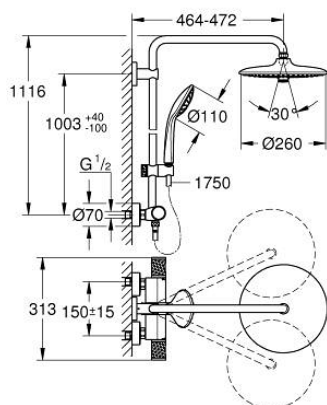

27 296 003 EUPHORIA SYSTEM 260 TUŠ SUSTAV S TERMOSTATSKOM MIJEŠALICOM, ZIDNA UGRADNJA

OPIS PROIZVODA

- Colour: chrome
- sastoji se od:
  - zakretljive 450 mm tuš ručice za tuš ružu
  - nadžbuknog termostata s Aquadimmer funkcijom
  - omogućuje promjenu između:
    - tuš ruže Euphoria 260 (26 455)
    - vrste mlaza: Rain, SmartRain, Jet
  - maximum flow rate (at 3 bar): 16 l/min
  - s kuglastim zglobovima
  - rotacijski kut $\pm 15^\circ$
  - ručnog tuš ručica Euphoria 110 Massage (27 221)
    - vrste mlaza: Rain, Massage, SmartRain
    - maximum flow rate (at 3 bar): 9.5 l/min
    - podesiv po visini uz pomoć klizača
  - Silverflex crijevo za tuš 1750 mm 1/2" x 1/2" (28 388)
    - maximum flow rate system (at 3 bar): 16 l/min
  - GROHE TurboStat kompaktna kartuša s termo elementom premazanom voskom
  - GROHE SafeStop na 38°C
  - GROHE SafeStop Plus uključen opcionalan limitator temperature na 43°C
  - GROHE CoolTouch bez rizika od opekline
  - GROHE ProGrip sa naboranom strukturom
  - GROHE DreamSpray savršen mlaz
  - GROHE LongLife premaz
  - GROHE SprayDimmer (postupno smanjenje protoka)
- Flexible Installation - 1 adjustable bracket for existing drill holes
- Inner WaterGuide za duži životni vijek
- GROHE SpeedClean sustav protiv kamenca
- TwistStop za zaštitu crijeva od zavrtnja
- prikladno za protočne bojlere od 18 kW/h
- min. brzina protoka 5 l/min.
- opcionalna nadogradnja: GROHE EasyReach polica (26 362)
- za profesionalce