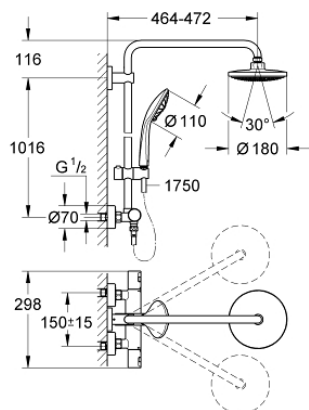

### OPIS PROIZVODA

- Colour: chrome
- sastoji se od:
  - zakretljive 450 mm tuš ručice za tuš ružu
  - nadžbukni termostat Precision Joy s Aquadimmer funkcijom
  - omogućuje promjenu između:
    - head shower Vitalio Joy 180, chrome plated spray face, 9.5 l/min
    - vrsta mlaza: Rain
    - maximum flow rate (at 3 bar): 15.5 l/min
  - s kuglastim zglobovima
  - rotacijski kut  $\pm 15^\circ$
  - ručni tuš Vitalio Joy 110 Massage (27 319)
    - vrste mlaza: Rain, SmartRain, Massage
    - maximum flow rate (at 3 bar): 11.5 l/min
  - GROHE SprayDimmer (postupno smanjenje protoka)
  - podesiv po visini uz pomoć klizača
  - tuš crijevo VitalioFlex Silver 1.750 mm,  $\frac{1}{2}$ " x  $\frac{1}{2}$ " (27 506)
    - maximum flow rate system (at 3 bar): 15.5 l/min
    - min. brzina protoka 5 l/min.
  - GROHE DreamSpray savršen mlaz
  - GROHE LongLife premaz
  - GROHE TurboStat kompaktna kartuša s termo elementom premazanim voskom
  - GROHE SafeStop na 38°C
  - GROHE SafeStop Plus uključen opcionalan limitator temperature na 43°C
  - GROHE SpeedClean sustav protiv kamencu
  - Inner WaterGuide za duži životni vijek
  - TwistStop za zaštitu crijeva od zavrtnja
  - prikladno za protočne bojlere od 18 kW/h