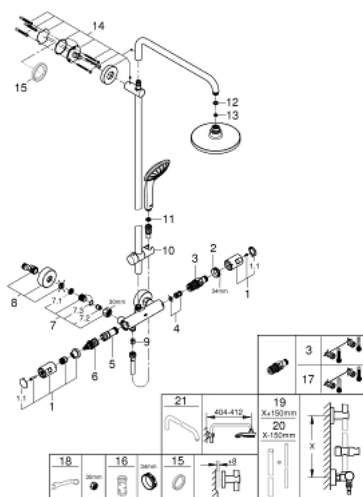

27 298 001 VITALIO JOY SYSTEM 180 TUŠ SUSTAV S TERMOSTATOM, ZIDNA UGRADNJA

REZERVNI DIJELOVI, svibnja 2016 – now

- 1: Ručica (Br. narudžbe 47728000)
- 1.1: Pokrovna kapa (Br. narudžbe 6458500M)
- 2: Prsten za učvršćivanje (Br. narudžbe 47743000)
- 3: Termostatska kompaktna kartuša 1/2" (Br. narudžbe 47439000)
- 4: Četkica (Br. narudžbe 47398000)
- 5: Protok vode (Br. narudžbe 47751000)
- 6: Aquadimmer (Br. narudžbe 12433000)
- 7: Nepovratni ventil (Br. narudžbe 47189000)
- 7.1: Filter za prijavštinu (Br. narudžbe 0726400M)
- 7.2: Nepovratni ventil (Br. narudžbe 08565000)
- 7.3: O-brtva $\varnothing 17 \times \varnothing 2$ (Br. narudžbe 0305500M)
- 8: S-priključak (Br. narudžbe 12662000)
- 9: Nepovratni ventil (Br. narudžbe 08565000)
- 10: Klizač (Br. narudžbe 12140000)
- 11: Filter za prijavštinu (Br. narudžbe 0700200M)
- 12: Btrva od vlakana $\varnothing 18,5 \times \varnothing 12 \times 2$ (Br. narudžbe 0138900M)
- 13: Filter za prijavštinu (Br. narudžbe 48007000)
- 14: Držač tuš konzole (Br. narudžbe 48279000)
- 15: Pločica za poravnanje (Br. narudžbe 27180000)*
- 16: Ključ (Br. narudžbe 19332000)*
- 17: GROHE TurboStat kartuša 1/2" (Br. narudžbe 47175000)*
- 18: Specijalni ključ (Br. narudžbe 19377000)*
- 19: Retrofit cijev za tuš sustav (Br. narudžbe 48053000)*
- 20: Retrofit cijev za tuš sustav (Br. narudžbe 48054000)*
- 21: Tuš ručica za tuš sustave (Br. narudžbe 14047000)*

* Izborni dodaci