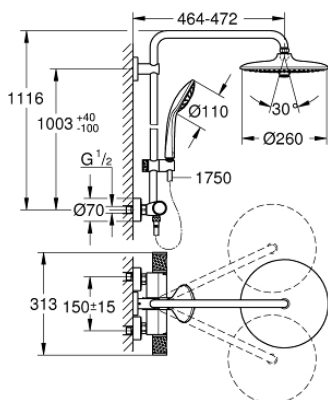

## 27 298 003 VITALIO JOY SYSTEM 260 TUŠ SUSTAV S TERMOSTATSKOM MIJEŠALICOM, ZIDNA UGRADNJA

### OPIS PROIZVODA (1/2)

- Colour: chrome
- sastoji se od:
  - zakretljive 450 mm tuš ručice za tuš ružu
  - exposed Precision thermostat with Aquadimmer function
  - omogućuje promjenu između:
    - tuš ruža Vitalio Joy 260 (26 462)
    - vrste mlaza: Rain, SmartRain, Jet
  - maximum flow rate (at 3 bar): 7.5 l/min
  - s kuglastim zglobovima
  - rotacijski kut  $\pm 15^\circ$
  - ručni tuš Vitalio Joy 110 Massage (27 319)
    - vrste mlaza: Rain, Massage, SmartRain
    - maximum flow rate (at 3 bar): 8 l/min
  - podesiv po visini uz pomoć klizača
  - tuš crijevo VitalioFlex Silver 1.750 mm,  $\frac{1}{2}$ " x  $\frac{1}{2}$ " (27 506)
  - AquaCalibrator limits maximum flow rate of system (at 3 bar): 8 l/min
  - GROHE EcoJoy tehnologija upotrebe manje količine vode i savršenog protoka
  - GROHE TurboStat kompaktna kartuša s termo elementom premazanim voskom
  - GROHE SafeStop na  $38^\circ\text{C}$
  - GROHE SafeStop Plus uključen opcionalan limitator temperature na  $43^\circ\text{C}$
  - GROHE CoolTouch bez rizika od opekline
  - GROHE ProGrip sa naboranom strukturom
  - GROHE DreamSpray savršen mlaz
  - GROHE LongLife premaz
  - GROHE SprayDimmer (postupno smanjenje protoka)
  - Flexible Installation - 1 adjustable bracket for existing drill holes
  - Inner WaterGuide za duži životni vijek
  - GROHE SpeedClean sustav protiv kamenca
  - TwistStop za zaštitu crijeva od zavrtnja
  - prikladno za protočne bojlere od 18 kW/h
  - min. brzina protoka 5 l/min.