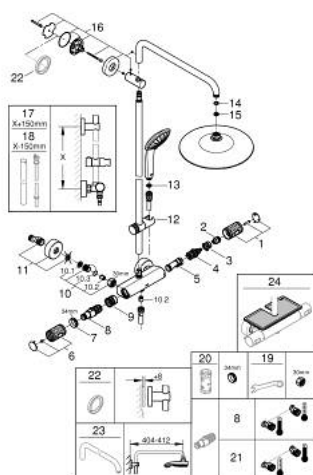

27 298 003 VITALIO JOY SYSTEM 260 TUŠ SUSTAV S TERMOSTATSKOM MIJEŠALICOM, ZIDNA UGRADNJA

REZERVNI DIJELOVI, siječnja 2020 – now

1. 1: Ručica ventila (Br. narudžbe 49162000)
   - 2: Sigurnosna brtva (Br. narudžbe 47986000)
   - 3: Sigurnosna brtva (Br. narudžbe 47965000)
   - 4: Aquadimmer (Br. narudžbe 47364000)
   - 5: Protok vode (Br. narudžbe 47887000)
   - 6: Ručica ventila (Br. narudžbe 49160000)
   - 7: Prsten za učvršćivanje (Br. narudžbe 47743000)
   - 8: Termostatska kompaktna kartuša 1/2" (Br. narudžbe 47439000)
   - 9: Spoj (Br. narudžbe 47975000)
   - 10: Nepovratni ventil (Br. narudžbe 47189000)
   - 10.1: Filter za prljavštinu (Br. narudžbe 0726400M)
   - 10.2: Nepovratni ventil (Br. narudžbe 08565000)
   - 10.3: O-brtva $\varnothing 17 \times \varnothing 2$ (Br. narudžbe 0305500M)
   - 11: S-priključak (Br. narudžbe 12662000)
   - 12: Klizač (Br. narudžbe 48424000)
   - 13: Filter za prljavštinu (Br. narudžbe 0700200M)
   - 14: Brtva od vlakana $\varnothing 18,5 \times \varnothing 12 \times 2$ (Br. narudžbe 0138900M)
   - 15: Filter za prljavštinu (Br. narudžbe 48007000)
   - 16: Držač tuš konzole (Br. narudžbe 48279000)
   - 17: Retrofit cijev za tuš sustav (Br. narudžbe 48514000)*
   - 18: Retrofit cijev za tuš sustav (Br. narudžbe 48515000)*
   - 19: Specijalni ključ (Br. narudžbe 19377000)*
   - 20: Ključ (Br. narudžbe 19332000)*
   - 21: GROHE TurboStat kartuša 1/2" (Br. narudžbe 47175000)*
   - 22: Pločica za poravnanje (Br. narudžbe 27180000)*
   - 23: Tuš ručica za tuš sustave (Br. narudžbe 14047000)*
   - 24: GROHE EasyReach polica (Br. narudžbe 26362LN1)*
2. Izborni dodaci