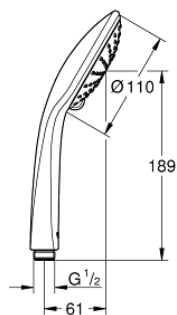

27 317 000 VITALIO JOY 110 DUO RUČNI TUŠ, 2 MLAZA

OPIS PROIZVODA

- Colour: chrome
- vrste mlaza: Rain, SmartRain
- maximum flow rate (at 3 bar): 16.6 l/min
- GROHE SprayDimmer (postupno smanjenje protoka)
- GROHE DreamSpray savršen mlaz
- GROHE LongLife premaz
- GROHE SpeedClean sustav protiv kamenca
- Inner WaterGuide za duži životni vijek
- standardni način ugradnje, odgovara svim standardnim crijevima za tuš
- prikladna za protočni bojler
- pakiranje u 5 boja

27 317 000 VITALIO JOY 110 DUO RUČNI TUŠ, 2 MLAZA

REZERVNI DIJELOVI, ožujka 2009 – now

1: Filter za prljavštinu (Br. narudžbe 0700200M)