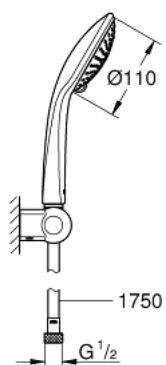

27 355 000 EUPHORIA 110 CHAMPAGNE TUŠ SET SA ZIDNIM DRŽAČEM, 3 MLAZA

OPIS PROIZVODA

- Colour: chrome
- sastoji se od:
 - ručni tuš Champagne (27 222)
 - maximum flow rate (at 3 bar): 17 l/min
 - zidni držač za tuš
 - Silverflex crijevo za tuš 1750 mm 1/2" x 1/2" (28 388)
 - GROHE DreamSpray savršen mlaz
 - GROHE SprayDimmer (postupno smanjenje protoka)
 - GROHE LongLife premaz
 - GROHE SpeedClean sustav protiv kamenca
 - Inner WaterGuide za duži životni vijek
 - TwistStop za zaštitu crijeva od zavrtnja
- prikladna za protočni bojler
- min. preporučeni tlak 1.0 bar

27 355 000 **EUPHORIA 110 CHAMPAGNE TUŠ SET SA ZIDNIM DRŽAČEM, 3 MLAZA**

REZERVNI DIJELOVI, kolovoza 2009 – now

1: Filter za prljavštinu (Br. narudžbe 0700200M)