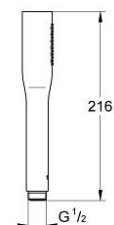

### OPIS PROIZVODA

- Colour: chrome
- vrsta mlaza: standardni mlaz
- maximum flow rate (at 3 bar): 15 l/min
- GROHE LongLife premaz
- GROHE SpeedClean sustav protiv kamenca
- Inner WaterGuide za duži životni vijek