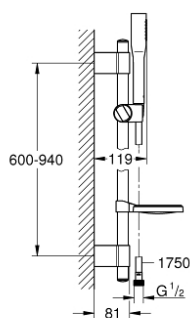

27 368 000 EUPHORIA COSMOPOLITAN STICK TUŠ SET S KONZOLOM, 1 MLAZ

OPIS PROIZVODA

- Colour: chrome
- sastoji se od:
 - ručni tuš 27 367 000
 - vrsta mlaza: standardni mlaz
 - maximum flow rate (at 3 bar): 8 l/min
 - shower rail 900 mm
 - s metalnim zidnim držačima
- Silverflex crijevo za tuš 1750 mm 1/2" x 1/2" (28 388)
- posuda za sapun (27 206)
- GROHE EcoJoy tehnologija upotrebe manje količine vode i savršenog protoka
- GROHE LongLife premaz
- GROHE FastFixation Plus (prilagodljiv razmak između držača za adaptaciju na postojeće rupe u zidu)
- GROHE SpeedClean sustav protiv kamenca
- Inner WaterGuide za duži životni vijek
- TwistStop za zaštitu crijeva od zavrtnja
- prikladna za protočni bojler
- min. preporučeni tlak 1.0 bar

27 368 000 EUPHORIA COSMOPOLITAN STICK TUŠ SET S KONZOLOM, 1 MLAZ

REZERVNI DIJELOVI, listopada 2016 – now

- 1: Pokrovna kapa (Br. narudžbe 45922000)
- 2: Klizač (Br. narudžbe 65380000)
- 3: Držač tuš konzole (Br. narudžbe 48333000)
- 4: Filter za prljavštinu (Br. narudžbe 0700200M)
- 5: Pločica za poravnanje (Br. narudžbe 45914XE0)*