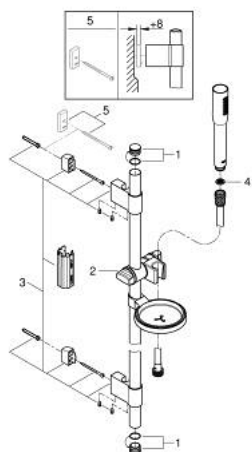

27 368 000 EUPHORIA COSMOPOLITAN STICK TUŠ SET S KONZOLOM, 1 MLAZ

OPIS PROIZVODA

- Colour: chrome
- sastoji se od:
 - ručni tuš 27 367 000
 - vrsta mlaza: standardni mlaz
 - maximum flow rate (at 3 bar): 8 l/min
 - shower rail 900 mm
 - s metalnim zidnim držačima
- Silverflex crijevo za tuš 1750 mm 1/2" x 1/2" (28 388)
- posuda za sapun (27 206)
- GROHE EcoJoy tehnologija upotrebe manje količine vode i savršenog protoka
- GROHE LongLife premaz
- GROHE FastFixation Plus (prilagodljiv razmak između držača za adaptaciju na postojeće rupe u zidu)
- GROHE SpeedClean sustav protiv kamenca
- Inner WaterGuide za duži životni vijek
- TwistStop za zaštitu crijeva od zavrtnja
- prikladna za protočni bojler
- min. preporučeni tlak 1.0 bar

27 368 000 EUPHORIA COSMOPOLITAN STICK TUŠ SET S KONZOLOM, 1 MLAZ

REZERVNI DIJELOVI, listopada 2016 – now

- 1: Pokrovna kapa (Br. narudžbe 45922000)
- 2: Klizač (Br. narudžbe 65380000)
- 3: Držač tuš konzole (Br. narudžbe 48333000)
- 4: Filter za prljavštinu (Br. narudžbe 0700200M)
- 5: Pločica za poravnanje (Br. narudžbe 45914XE0)*