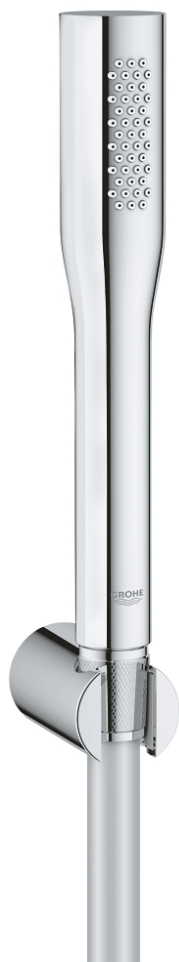

27 369 000 EUPHORIA COSMOPOLITAN STICK TUŠ SET SA ZIDNIM DRŽAČEM, 1 MLAZ

OPIS PROIZVODA

- Colour: chrome
- sastoji se od:
 - ručni tuš 27 367 000
 - maximum flow rate (at 3 bar): 8 l/min
 - zidnog držača za tuš (27 056)
 - Silverflex crijevo za tuš 1500 mm (28 364)
- GROHE EcoJoy tehnologija upotrebe manje količine vode i savršenog protoka
- GROHE LongLife premaz
- GROHE SpeedClean sustav protiv kamenca
- Inner WaterGuide za duži životni vijek
- TwistStop za zaštitu crijeva od zavrtnja
- prikladna za protočni bojler
- Min. preporučeni tlak 0.5 bar

27 369 000 **EUPHORIA COSMOPOLITAN STICK TUŠ SET SA ZIDNIM DRŽAČEM, 1 MLAZ**

REZERVNI DIJELOVI, rujna 2009 – now

1: Filter za prljavštinu (Br. narudžbe 0700200M)