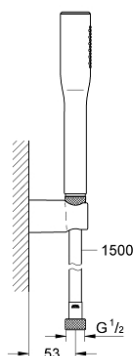

27 369 000 EUPHORIA COSMOPOLITAN STICK TUŠ SET SA ZIDNIM DRŽAČEM, 1 MLAZ

OPIS PROIZVODA

- Colour: chrome
- sastoji se od:
 - ručni tuš 27 367 000
 - maximum flow rate (at 3 bar): 8 l/min
 - zidnog držača za tuš (27 056)
 - Silverflex crijevo za tuš 1500 mm (28 364)
- GROHE EcoJoy tehnologija upotrebe manje količine vode i savršenog protoka
- GROHE LongLife premaz
- GROHE SpeedClean sustav protiv kamenca
- Inner WaterGuide za duži životni vijek
- TwistStop za zaštitu crijeva od zavrtnja
- prikladna za protočni bojler
- Min. preporučeni tlak 0.5 bar

27 369 000 **EUPHORIA COSMOPOLITAN STICK TUŠ SET SA ZIDNIM DRŽAČEM, 1 MLAZ**

REZERVNI DIJELOVI, rujna 2009 – now

1: Filter za prljavštinu (Br. narudžbe 0700200M)