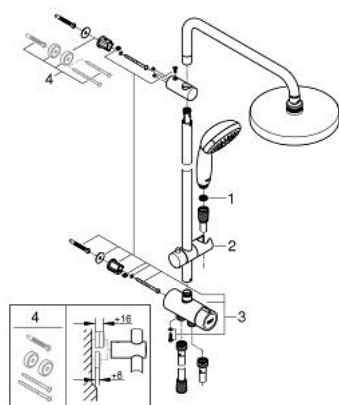

27 389 002 TEMPESTA SYSTEM 200 TUŠ SUSTAV ZA NAZIDNU UGRADNJU

REZERVNI DIJELOVI, ožujka 2017 – now

1: Filter za prljavštinu (Br. narudžbe 0700200M)

2: Klizač (Br. narudžbe 12140000)

3: Prebacivač (Br. narudžbe 48338000)

4: Pločica za poravnanje (Br. narudžbe 26496000)*

* Izborni dodaci