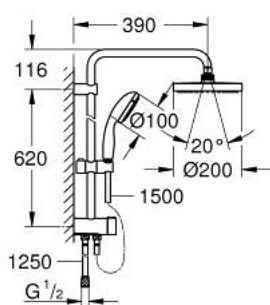

### OPIS PROIZVODA

- Colour: chrome
- sastoji se od:
  - horizontal 390 mm shower arm, adjustable before installation
  - change by diverter between hand shower, head shower or head shower Eco setting
- Tuš ugrađen poviše glave (27 541)
- 2 spray patterns (via diverter): Rain, SmartRain
- s kuglastim zglobovima
- rotacijski kut  $\pm 15^\circ$
- hand shower Tempesta 100 (28 578)
- vrste mlaza: GROHE Rain O<sup>3</sup>, Rain, Massage, Jet
- podesiv po visini uz pomoć klizača
- distance between diverter and upper bracket: 620 mm
- Relaxaflex shower hose 1500 mm (28 151)
- Relaxaflex shower hose 1250 mm (28 150)
- flexible installation: connection to faucet / wall union for water supply with 1/2" thread of the 1250 mm shower hose
- minimalna brzina protok vode 7 l/min
- GROHE DreamSpray savršen mlaz
- GROHE LongLife premaz
- GROHE SpeedClean sustav protiv kamenca
- Inner WaterGuide za duži životni vijek
- ShockProof silikonski prsten štiti od oštećenja prouzročeni padom tuša