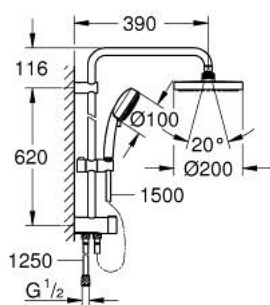

### OPIS PROIZVODA

- Colour: chrome
- sastoji se od:
  - horizontal 390 mm shower arm, adjustable before installation
  - change by diverter between hand shower, head shower or head shower Eco setting
- Tuš ugrađen poviše glave (27 541)
- 2 spray patterns (via diverter): Rain, SmartRain
- s kuglastim zglobovom
- rotacijski kut  $\pm 15^\circ$
- hand shower Tempesta Cosmopolitan 100 (27 573)
- vrste mlaza: GROHE Rain O<sup>2</sup>, Rain, Massage, Jet
- podesiv po visini uz pomoć klizača
- distance between diverter and upper bracket: 620 mm
- Relaxaflex shower hose 1500 mm (28 151)
- Relaxaflex shower hose 1250 mm (28 150)
- flexible installation: connection to faucet / wall union for water supply with 1/2" thread of the 1250 mm shower hose
- minimalna brzina protok vode 7 l/min
- GROHE DreamSpray savršen mlaz
- GROHE LongLife premaz
- GROHE SpeedClean sustav protiv kamenca
- Inner WaterGuide za duži životni vijek

### REZERVNI DIJELOVI, ožujka 2017 – now

1: Filter za prijavštinu (Br. narudžbe 0700200M)

2: Klizač (Br. narudžbe 12140000)

3: Prebacivač (Br. narudžbe 48338000)

4: Pločica za poravnanje (Br. narudžbe 26496000)\*