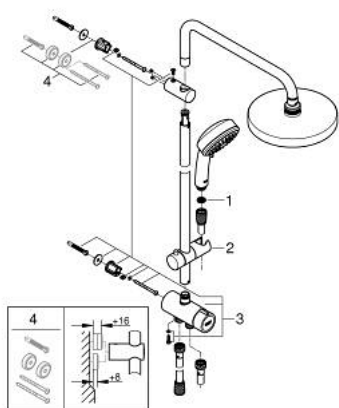

### OPIS PROIZVODA

- Colour: chrome
- sastoji se od:
  - horizontal 390 mm shower arm, adjustable before installation
  - change by diverter between hand shower, head shower or head shower Eco setting
- Tuš ugrađen poviše glave (27 541)
- 2 spray patterns (via diverter): Rain, SmartRain
- s kuglastim zglobovom
- rotacijski kut  $\pm 15^\circ$
- hand shower Tempesta Cosmopolitan 100 (27 573)
- vrste mlaza: GROHE Rain O<sup>2</sup>, Rain, Massage, Jet
- podesiv po visini uz pomoć klizača
- distance between diverter and upper bracket: 620 mm
- Relaxaflex shower hose 1500 mm (28 151)
- Relaxaflex shower hose 1250 mm (28 150)
- flexible installation: connection to faucet / wall union for water supply with 1/2" thread of the 1250 mm shower hose
- minimalna brzina protok vode 7 l/min
- GROHE DreamSpray savršen mlaz
- GROHE LongLife premaz
- GROHE SpeedClean sustav protiv kamenca
- Inner WaterGuide za duži životni vijek

### REZERVNI DIJELOVI, ožujka 2017 – now

1: Filter za prijavštinu (Br. narudžbe 0700200M)

2: Klizač (Br. narudžbe 12140000)

3: Prebacivač (Br. narudžbe 48338000)

4: Pločica za poravnanje (Br. narudžbe 26496000)\*