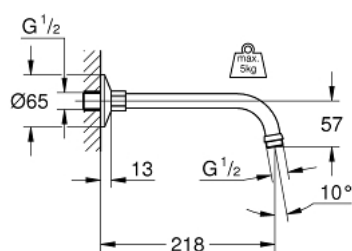

27 406 000 RELEXA RUČICA ZA TUŠ 218 MM

OPIS PROIZVODA

- Colour: chrome
- spoj s navojem 1/2"
- projekcija 218 mm
- klizna rozeta
- GROHE LongLife premaz

27 406 000 RELEXA RUČICA ZA TUŠ 218 MM

REZERVNI DIJELOVI, siječnja 1977 – now

1: Rozeta 1/2" (Br. narudžbe 02201000)