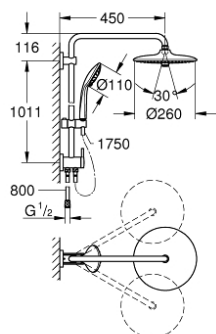

27 421 002 EUPHORIA SYSTEM 260 TUŠ SUSTAV SA PREBACIVAČEM, ZIDNA UGRADNJA

OPIS PROIZVODA

- Colour: chrome
- sastoji se od:
 - zakretljive 450 mm tuš ručice za tuš ružu
 - promjena između ručnog i nadglavnog tuša uz pomoć prebacivača
 - tuš ruža Euphoria 260 (26 457)
 - vrste mlaza: Rain, SmartRain, Jet
 - maximum flow rate (at 3 bar): 7.5 l/min
 - s kuglastim zglobom
 - rotacijski kut $\pm 15^\circ$
- ručni tuš Euphoria 110 Massage (27 239 000)
 - vrste mlaza: Rain, SmartRain, Massage
 - maximum flow rate (at 3 bar): 8.5 l/min
 - podesiv po visini uz pomoć klizača
- Silverflex crijevo za tuš 1750 mm 1/2" x 1/2" (28 388)
- Silverflex crijevo za tuš, 800 mm
- Spoj na dovod vode s tušcrijevom i navojnicom od 1/2", koje je spaja na slavinu ili koljeno za tuš
- AquaCalibrator limits maximum flow rate of system (at 3 bar): 8.5 l/min
- GROHE EcoJoy tehnologija upotrebe manje količine vode i savršenog protoka
- GROHE DreamSpray savršen mlaz
- GROHE LongLife premaz
- GROHE SprayDimmer (postupno smanjenje protoka)
- GROHE SpeedClean sustav protiv kamenca
- Inner WaterGuide za duži životni vijek
- TwistStop za zaštitu crijeva od zavrtnja
- prikladno za protočne bojlere od 18 kW/h
- min. brzina protoka 5 l/min.
- min. preporučeni tlak 1.0 bar

27 421 002 EUPHORIA SYSTEM 260 TUŠ SUSTAV SA PREBACIVAČEM, ZIDNA UGRADNJA

REZERVNI DIJELOVI, listopada 2016 – now

- 1: Btrva od vlakana Ø18,5 x Ø12 x 2 (Br. narudžbe 0138900M)
- 2: Filter za prljavštinu (Br. narudžbe 48007000)
- 3: Filter za prljavštinu (Br. narudžbe 0700200M)
- 4: Klizač (Br. narudžbe 12140000)
- 5: Zamjenski set za kružni vijak (Br. narudžbe 45915000)
- 6: Nepovratni ventil (Br. narudžbe 08565000)
- 7: Držač tuš konzole (Br. narudžbe 48279000)
- 8: Pločica za poravnanje (Br. narudžbe 27180000)*
- 9: Tuš ručica za tuš sustave (Br. narudžbe 14047000)*