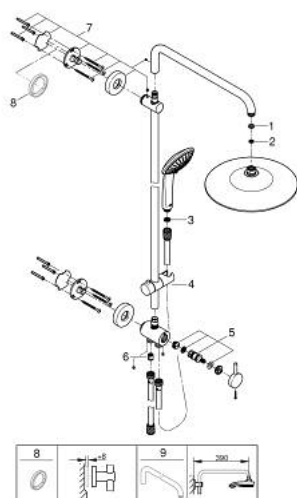

27 421 002 EUPHORIA SYSTEM 260 TUŠ SUSTAV SA PREBACIVAČEM, ZIDNA UGRADNJA

OPIS PROIZVODA

- Colour: chrome
- sastoji se od:
 - zakretljive 450 mm tuš ručice za tuš ružu
 - promjena između ručnog i nadglavnog tuša uz pomoć prebacivača
 - tuš ruža Euphoria 260 (26 457)
 - vrste mlaza: Rain, SmartRain, Jet
 - maximum flow rate (at 3 bar): 7.5 l/min
 - s kuglastim zglobom
 - rotacijski kut $\pm 15^\circ$
- ručni tuš Euphoria 110 Massage (27 239 000)
 - vrste mlaza: Rain, SmartRain, Massage
 - maximum flow rate (at 3 bar): 8.5 l/min
 - podesiv po visini uz pomoć klizača
- Silverflex crijevo za tuš 1750 mm 1/2" x 1/2" (28 388)
- Silverflex crijevo za tuš, 800 mm
- Spoj na dovod vode s tušcrijevom i navojnicom od 1/2", koje je spaja na slavinu ili koljeno za tuš
- AquaCalibrator limits maximum flow rate of system (at 3 bar): 8.5 l/min
- GROHE EcoJoy tehnologija upotrebe manje količine vode i savršenog protoka
- GROHE DreamSpray savršen mlaz
- GROHE LongLife premaz
- GROHE SprayDimmer (postupno smanjenje protoka)
- GROHE SpeedClean sustav protiv kamenca
- Inner WaterGuide za duži životni vijek
- TwistStop za zaštitu crijeva od zavrtnja
- prikladno za protočne bojlere od 18 kW/h
- min. brzina protoka 5 l/min.
- min. preporučeni tlak 1.0 bar

27 421 002 EUPHORIA SYSTEM 260 TUŠ SUSTAV SA PREBACIVAČEM, ZIDNA UGRADNJA

REZERVNI DIJELOVI, listopada 2016 – now

- 1: Btrva od vlakana Ø18,5 x Ø12 x 2 (Br. narudžbe 0138900M)
- 2: Filter za prljavštinu (Br. narudžbe 48007000)
- 3: Filter za prljavštinu (Br. narudžbe 0700200M)
- 4: Klizač (Br. narudžbe 12140000)
- 5: Zamjenski set za kružni vijak (Br. narudžbe 45915000)
- 6: Nepovratni ventil (Br. narudžbe 08565000)
- 7: Držač tuš konzole (Br. narudžbe 48279000)
- 8: Pločica za poravnanje (Br. narudžbe 27180000)*
- 9: Tuš ručica za tuš sustave (Br. narudžbe 14047000)*