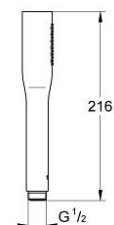

27 458 000 VITALIO GET STICK RUČNI TUŠ, 1 MLAZ

OPIS PROIZVODA

- Colour: chrome
- vrsta mlaza: standardni mlaz
- maximum flow rate (at 3 bar): 8 l/min
- GROHE EcoJoy tehnologija upotrebe manje količine vode i savršenog protoka
- GROHE DreamSpray savršen mlaz
- GROHE LongLife premaz
- GROHE SpeedClean sustav protiv kamenca
- Inner WaterGuide za duži životni vijek
- standardni način ugradnje, odgovara svim standardnim crijevima za tuš
- prikladna za protočni bojler

27 458 000 **VITALIO GET STICK RUČNI TUŠ, 1 MLAZ**

REZERVNI DIJELOVI, studenoga 2009 – now

1: Filter za prljavštinu (Br. narudžbe 0700200M)