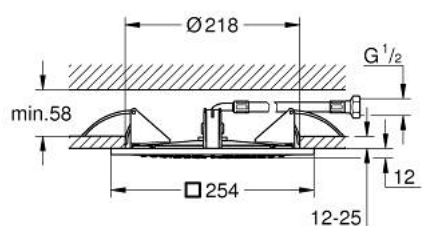

27 467 000 RAINSHOWER F-SERIES 10" 254 X 254 CRIJEVO ZA TUŠ SA 1 MLAZOM

OPIS PROIZVODA

- Colour: chrome
- vrsta mlaza: Rain
- 254 x 254 mm
- materijal: metal
- spoj s navojem 1/2"
- GROHE DreamSpray savršen mlaz
- GROHE LongLife premaz
- GROHE SpeedClean sustav protiv kamenca
- prikladna za protočni bojler
- min. preporučeni tlak 1.0 bar

27 467 000 **RAINSHOWER F-SERIES 10" 254 X 254 CRIJEVO ZA TUŠ SA 1 MLAZOM**

REZERVNI DIJELOVI, ožujka 2024 – now

1: Btrva od vlakana Ø18,5 x Ø12 x 2 (Br. narudžbe 0138900M)

2: Filter za prijavštinu (Br. narudžbe 48007000)