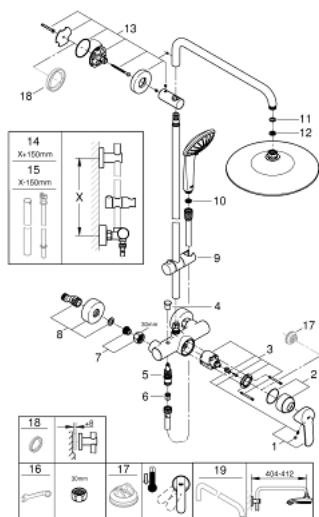

27 473 002 EUPHORIA SYSTEM 260 TUŠ SUSTAV S JEDNORUČNOM MIJEŠALICOM, ZIDNA UGRADNJA

REZERVNI DIJELOVI, siječnja 2020 – now

1. 1: Ručica (Br. narudžbe 46726000)
   - 2: Kapica (Br. narudžbe 46025000)
   - 3: Kartuša (Br. narudžbe 46048000)
   - 4: Ručica za prebacivanje (Br. narudžbe 65648000)
   - 5: Prebacivač (Br. narudžbe 65655000)
   - 6: Nepovratni ventil (Br. narudžbe 08565000)
   - 7: Spoj za vijke 1/2" (Br. narudžbe 45044000)
   - 8: S-priključak (Br. narudžbe 12662000)
   - 9: Klizač (Br. narudžbe 12140000)
   - 10: Filter za prljavštinu (Br. narudžbe 0700200M)
   - 11: Btrva od vlakana Ø18,5 x Ø12 x 2 (Br. narudžbe 0138900M)
   - 12: Filter za prljavštinu (Br. narudžbe 48007000)
   - 13: Držač tuš konzole (Br. narudžbe 48279000)
   - 14: Retrofit cijev za tuš sustav (Br. narudžbe 48514000)*
   - 15: Retrofit cijev za tuš sustav (Br. narudžbe 48515000)*
   - 16: Specijalni ključ (Br. narudžbe 19377000)*
   - 17: Limitator temperature (Br. narudžbe 46375000)*
   - 18: Pločica za poravnanje (Br. narudžbe 27180000)*
   - 19: Tuš ručica za tuš sustave (Br. narudžbe 14047000)*
2. Izborni dodaci