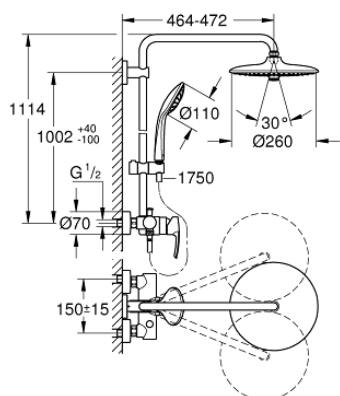

27 473 002 EUPHORIA SYSTEM 260 TUŠ SUSTAV S JEDNORUČNOM MIJEŠALICOM, ZIDNA UGRADNJA

OPIS PROIZVODA

- Colour: chrome
- sastoji se od:
  - zakretljive 450 mm tuš ručice za tuš ružu
  - nadžbukna jednoručna miješalica za tuš sa prebacivačem
  - omogućuje promjenu između:
    - tuš ruža Euphoria 260 (26 457)
    - vrste mlaza: Rain, SmartRain, Jet
  - maximum flow rate (at 3 bar): 7.5 l/min
  - s kuglastim zglobovima
  - rotacijski kut $\pm 15^\circ$
  - ručni tuš Euphoria 110 Massage (27 239 000)
    - vrste mlaza: Rain, Massage, SmartRain
    - maximum flow rate (at 3 bar): 8.5 l/min
    - podesiv po visini uz pomoć klizača
  - Silverflex crijevo za tuš 1750 mm 1/2" x 1/2" (28 388)
    - maximum flow rate system (at 3 bar): 8.5 l/min
  - GROHE EcoJoy tehnologija upotrebe manje količine vode i savršenog protoka
  - GROHE SilkMove keramička kartuša 46 mm
  - GROHE DreamSpray savršen mlaz
  - GROHE LongLife premaz
  - GROHE EcoJoy tehnologija upotrebe manje količine vode i savršenog protoka
  - GROHE SprayDimmer (postupno smanjenje protoka)
- Flexible Installation - 1 adjustable bracket for existing drill holes
- Inner WaterGuide za duži životni vijek
- GROHE SpeedClean sustav protiv kamencu
- TwistStop za zaštitu crijeva od zavrtnja
- prikladno za protočne bojlere od 18 kW/h
- min. brzina protoka 5 l/min.
- min. preporučeni tlak 1.0 bar
- za profesionalce