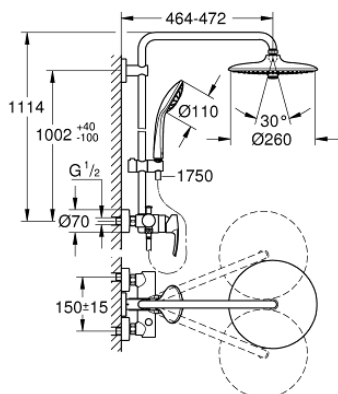

### OPIS PROIZVODA

- Colour: chrome
- sastoji se od:
  - zakretljive 450 mm tuš ručice za tuš ružu
  - nadžbukna jednoručna miješalica za tuš sa prebacivačem
  - omogućuje promjenu između:
    - tuš ruža Euphoria 260 (26 457)
    - vrste mlaza: Rain, SmartRain, Jet
  - maximum flow rate (at 3 bar): 7.5 l/min
  - s kuglastim zglobovima
  - rotacijski kut  $\pm 15^\circ$
  - ručni tuš Euphoria 110 Massage (27 239 000)
    - vrste mlaza: Rain, Massage, SmartRain
    - maximum flow rate (at 3 bar): 8.5 l/min
    - podesiv po visini uz pomoć klizača
  - Silverflex crijevo za tuš 1750 mm 1/2" x 1/2" (28 388)
  - AquaCalibrator limits maximum flow rate of system (at 3 bar): 8.5 l/min
  - GROHE EcoJoy tehnologija upotrebe manje količine vode i savršenog protoka
  - GROHE SilkMove keramička kartuša 46 mm
  - GROHE DreamSpray savršen mlaz
  - GROHE LongLife premaz
  - GROHE EcoJoy tehnologija upotrebe manje količine vode i savršenog protoka
  - GROHE SprayDimmer (postupno smanjenje protoka)
- Flexible Installation - 1 adjustable bracket for existing drill holes
- Inner WaterGuide za duži životni vijek
- GROHE SpeedClean sustav protiv kamencu
- TwistStop za zaštitu crijeva od zavrtnja
- prikladno za protočne bojlere od 18 kW/h
- min. brzina protoka 5 l/min.
- min. preporučeni tlak 1.0 bar
- za profesionalce