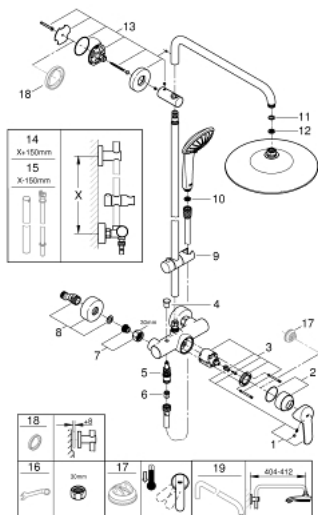

27 473 002 EUPHORIA SYSTEM 260 TUŠ SUSTAV S JEDNORUČNOM MIJEŠALICOM, ZIDNA UGRADNJA

REZERVNI DIJELOVI, siječnja 2020 – now

- 1: Ručica (Br. narudžbe 46726000)
 - 2: Kapica (Br. narudžbe 46025000)
 - 3: Kartuša (Br. narudžbe 46048000)
 - 4: Ručica za prebacivanje (Br. narudžbe 65648000)
 - 5: Prebacivač (Br. narudžbe 65655000)
 - 6: Nepovratni ventil (Br. narudžbe 08565000)
 - 7: Spoj za vijke 1/2" (Br. narudžbe 45044000)
 - 8: S-priključak (Br. narudžbe 12662000)
 - 9: Klizač (Br. narudžbe 12140000)
 - 10: Filter za prljavštinu (Br. narudžbe 0700200M)
 - 11: Btrva od vlakana Ø18,5 x Ø12 x 2 (Br. narudžbe 0138900M)
 - 12: Filter za prljavštinu (Br. narudžbe 48007000)
 - 13: Držač tuš konzole (Br. narudžbe 48279000)
 - 14: Retrofit cijev za tuš sustav (Br. narudžbe 48514000)*
 - 15: Retrofit cijev za tuš sustav (Br. narudžbe 48515000)*
 - 16: Specijalni ključ (Br. narudžbe 19377000)*
 - 17: Limitator temperature (Br. narudžbe 46375000)*
 - 18: Pločica za poravnanje (Br. narudžbe 27180000)*
 - 19: Tuš ručica za tuš sustave (Br. narudžbe 14047000)*
- * Izborni dodaci