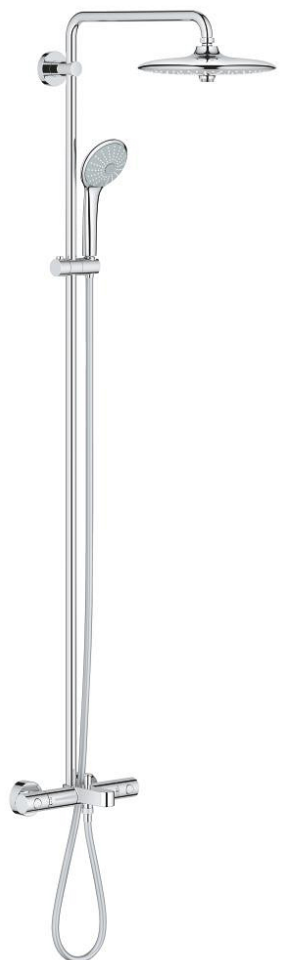

## 27 475 001 EUPHORIA SYSTEM 260 TUŠ SISTEM SA TERMOSTATOM ZA KADU, ZIDNA UGRADNJA

### OPIS PROIZVODA

- Colour: chrome
- sastoji se od:
  - zakretljive 450 mm tuš ručice za tuš ružu
  - nadžbuknog termostata s Aquadimmer funkcijom
  - omogućuje promjenu između:
    - tuš ruža Euphoria 260 (26 457)
    - vrste mlaza: Rain, SmartRain, Jet
  - maximum flow rate (at 3 bar): 18 l/min
  - s kuglastim zglobovima
  - rotacijski kut  $\pm 15^\circ$
  - izljev za kadu
  - zasebni prebacivač za ručni tuš
  - ručni tuš Euphoria 110 Massage (27 239 000)
  - vrste mlaza: Rain, SmartRain, Massage
  - maximum flow rate (at 3 bar): 8.5 l/min
  - podesiv po visini uz pomoć klizača
  - Silverflex crijevo za tuš 1750 mm 1/2" x 1/2" (28 388)
  - GROHE TurboStat kompaktna kartuša s termo elementom premazanim voskom
  - GROHE SafeStop na 38°C
  - GROHE SafeStop Plus uključen opcionalan limitator temperature na 43°C
  - GROHE DreamSpray savršen mlaz
  - GROHE LongLife premaz
  - GROHE SprayDimmer (postupno smanjenje protoka)
  - GROHE SpeedClean sustav protiv kamenca
  - Inner WaterGuide za duži životni vijek
  - TwistStop za zaštitu crijeva od zavrtanja
  - prikladno za protočne bojlere od 18 kW/h
  - minimalna brzina protok vode 7 l/min