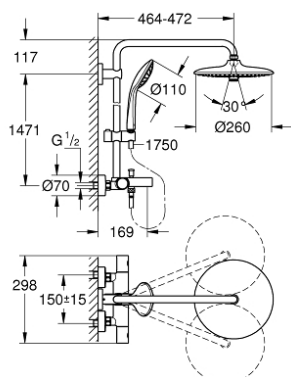

### OPIS PROIZVODA

- Colour: chrome
- sastoji se od:
  - zakretljive 450 mm tuš ručice za tuš ružu
  - nadžbuknog termostata s Aquadimmer funkcijom
  - omogućuje promjenu između:
    - tuš ruža Euphoria 260 (26 457)
    - vrste mlaza: Rain, SmartRain, Jet
  - maximum flow rate (at 3 bar): 18 l/min
  - s kuglastim zglobovima
  - rotacijski kut  $\pm 15^\circ$
  - izljev za kadu
  - zasebni prebacivač za ručni tuš
  - ručni tuš Euphoria 110 Massage (27 239 000)
  - vrste mlaza: Rain, SmartRain, Massage
  - maximum flow rate (at 3 bar): 8.5 l/min
  - podesiv po visini uz pomoć klizača
  - Silverflex crijevo za tuš 1750 mm 1/2" x 1/2" (28 388)
  - GROHE TurboStat kompaktna kartuša s termo elementom premazanim voskom
  - GROHE SafeStop na 38°C
  - GROHE SafeStop Plus uključen opcionalan limitator temperature na 43°C
  - GROHE DreamSpray savršen mlaz
  - GROHE LongLife premaz
  - GROHE SprayDimmer (postupno smanjenje protoka)
  - GROHE SpeedClean sustav protiv kamenca
  - Inner WaterGuide za duži životni vijek
  - TwistStop za zaštitu crijeva od zavrtanja
  - prikladno za protočne bojlere od 18 kW/h
  - minimalna brzina protok vode 7 l/min