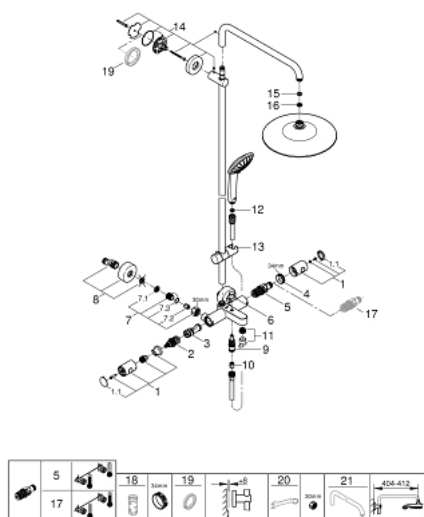

27 475 001 EUPHORIA SYSTEM 260 TUŠ SISTEM SA TERMOSTATOM ZA KADU, ZIDNA UGRADNJA

REZERVNI DIJELOVI, listopada 2016 – ožujka 2021

- 1: Metalna ručica 1/2" (Br. narudžbe 47984000)
- 1.1: Pokrovna kapa (Br. narudžbe 6458500M)
- 2: Aquadimmer (Br. narudžbe 47364000)
- 3: Protok vode (Br. narudžbe 47887000)
- 4: Prsten za učvršćivanje (Br. narudžbe 47743000)
- 5: Termostatska kompaktna kartuša 1/2" (Br. narudžbe 47439000)
- 6: Ručica za prebacivanje (Br. narudžbe 65648000)
- 7: Nepovratni ventil (Br. narudžbe 47189000)
- 7.1: Filter za prljavštinu (Br. narudžbe 0726400M)
- 7.2: Nepovratni ventil (Br. narudžbe 08565000)
- 7.3: O-brtva $\varnothing 17 \times \varnothing 2$ (Br. narudžbe 0305500M)
- 8: S-priključak (Br. narudžbe 12662000)
- 9: Prebacivač (Br. narudžbe 65655000)
- 10: Nepovratni ventil (Br. narudžbe 08565000)
- 11: Perlator (Br. narudžbe 13926000)
- 12: Filter za prljavštinu (Br. narudžbe 0700200M)
- 13: Klizač (Br. narudžbe 12140000)
- 14: Držač tuš konzole (Br. narudžbe 48279000)
- 15: Btrva od vlakana $\varnothing 18,5 \times \varnothing 12 \times 2$ (Br. narudžbe 0138900M)
- 16: Filter za prljavštinu (Br. narudžbe 48007000)
- 17: GROHE TurboStat kartuša 1/2" (Br. narudžbe 47175000)*
- 18: Ključ (Br. narudžbe 19332000)*
- 19: Pločica za poravnanje (Br. narudžbe 27180000)*
- 20: Specijalni ključ (Br. narudžbe 19377000)*
- 21: Tuš ručica za tuš sustave (Br. narudžbe 14047000)*

* Izborni dodaci