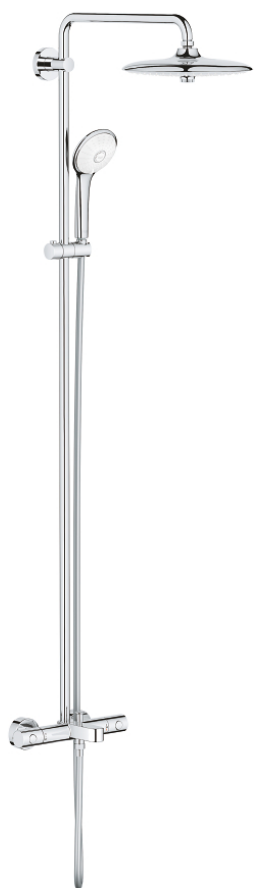

27 475 002 EUPHORIA SYSTEM 260 TUŠ SISTEM SA TERMOSTATOM ZA KADU, ZIDNA UGRADNJA

OPIS PROIZVODA

- Colour: chrome
- sastoji se od:
 - zakretljive 450 mm tuš ručice za tuš ružu
 - nadžbuknog termostata s Aquadimmer funkcijom
 - omogućuje promjenu između:
 - tuš ruža Euphoria 260 (26 457)
 - vrste mlaza: Rain, SmartRain, Jet
 - maximum flow rate (at 3 bar): 7.5 l/min
 - s kuglastim zglobovima
 - rotacijski kut $\pm 15^\circ$
 - izljev za kadu
 - zasebni prebacivač za ručni tuš
 - ručni tuš Euphoria 110 Massage (27 239 000)
 - vrste mlaza: Rain, Massage, SmartRain
 - maximum flow rate (at 3 bar): 8.5 l/min
 - podesiv po visini uz pomoć klizača
 - Silverflex crijevo za tuš 1750 mm 1/2" x 1/2" (28 388)
 - maximum flow rate system (at 3 bar): 8.5 l/min (without bath inlet)
 - GROHE TurboStat kompaktna kartuša s termo elementom premazanom voskom
 - GROHE SafeStop na 38°C
 - GROHE SafeStop Plus uključen opcionalan limitator temperature na 43°C
 - GROHE DreamSpray savršen mlaz
 - GROHE LongLife premaz
 - GROHE SprayDimmer (postupno smanjenje protoka)
 - Flexible Installation - 1 adjustable bracket for existing drill holes
 - Inner WaterGuide za duži životni vijek
 - GROHE SpeedClean sustav protiv kamenca
 - TwistStop za zaštitu crijeva od zavrtanja
 - prikladno za protočne bojlere od 18 kW/h
 - min. brzina protoka 5 l/min.
 - za profesionalce