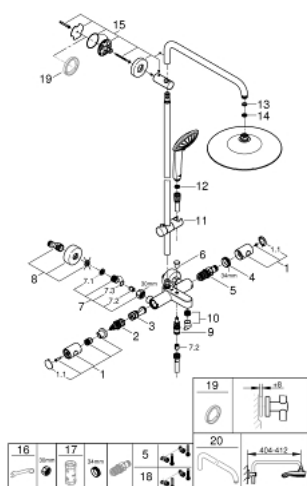

27 475 002 EUPHORIA SYSTEM 260 TUŠ SISTEM SA TERMOSTATOM ZA KADU, ZIDNA UGRADNJA

REZERVNI DIJELOVI, siječnja 2020 – now

- 1: Metalna ručica 1/2" (Br. narudžbe 47984000)
- 1.1: Pokrovna kapa (Br. narudžbe 6458500M)
- 2: Aquadimmer (Br. narudžbe 47364000)
- 3: Protok vode (Br. narudžbe 47887000)
- 4: Prsten za učvršćivanje (Br. narudžbe 47743000)
- 5: Termostatska kompaktna kartuša 1/2" (Br. narudžbe 47439000)
- 6: Ručica za prebacivanje (Br. narudžbe 65648000)
- 7: Nepovratni ventil (Br. narudžbe 47189000)
- 7.1: Filter za prljavštinu (Br. narudžbe 0726400M)
- 7.2: Nepovratni ventil (Br. narudžbe 08565000)
- 7.3: O-brtva $\varnothing 17 \times \varnothing 2$ (Br. narudžbe 0305500M)
- 8: S-priključak (Br. narudžbe 12662000)
- 9: Prebacivač (Br. narudžbe 65655000)
- 10: Perlator (Br. narudžbe 13926000)
- 11: Klizač (Br. narudžbe 12140000)
- 12: Filter za prljavštinu (Br. narudžbe 0700200M)
- 13: Brtva od vlakana $\varnothing 18,5 \times \varnothing 12 \times 2$ (Br. narudžbe 0138900M)
- 14: Filter za prljavštinu (Br. narudžbe 48007000)
- 15: Držač tuš konzole (Br. narudžbe 48279000)
- 16: Specijalni ključ (Br. narudžbe 19377000)*
- 17: Ključ (Br. narudžbe 19332000)*
- 18: GROHE TurboStat kartuša 1/2" (Br. narudžbe 47175000)*
- 19: Pločica za poravnanje (Br. narudžbe 27180000)*
- 20: Tuš ručica za tuš sustave (Br. narudžbe 14047000)*