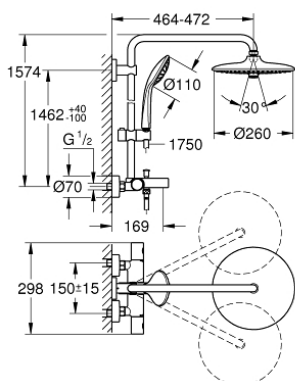

27 475 002 EUPHORIA SYSTEM 260 TUŠ SISTEM SA TERMOSTATOM ZA KADU, ZIDNA UGRADNJA

OPIS PROIZVODA

- Colour: chrome
- sastoji se od:
  - zakretljive 450 mm tuš ručice za tuš ružu
  - nadžbuknog termostata s Aquadimmer funkcijom
  - omogućuje promjenu između:
    - tuš ruža Euphoria 260 (26 457)
    - vrste mlaza: Rain, SmartRain, Jet
  - maximum flow rate (at 3 bar): 7.5 l/min
  - s kuglastim zglobovima
  - rotacijski kut $\pm 15^\circ$
  - izljev za kadu
  - zasebni prebacivač za ručni tuš
  - ručni tuš Euphoria 110 Massage (27 239 000)
    - vrste mlaza: Rain, Massage, SmartRain
    - maximum flow rate (at 3 bar): 8.5 l/min
    - podesiv po visini uz pomoć klizača
  - Silverflex crijevo za tuš 1750 mm 1/2" x 1/2" (28 388)
    - maximum flow rate system (at 3 bar): 8.5 l/min (without bath inlet)
  - GROHE TurboStat kompaktna kartuša s termo elementom premazanom voskom
  - GROHE SafeStop na 38°C
  - GROHE SafeStop Plus uključen opcionalan limitator temperature na 43°C
  - GROHE DreamSpray savršen mlaz
  - GROHE LongLife premaz
  - GROHE SprayDimmer (postupno smanjenje protoka)
  - Flexible Installation - 1 adjustable bracket for existing drill holes
  - Inner WaterGuide za duži životni vijek
  - GROHE SpeedClean sustav protiv kamenca
  - TwistStop za zaštitu crijeva od zavrtanja
  - prikladno za protočne bojlere od 18 kW/h
  - min. brzina protoka 5 l/min.
  - za profesionalce