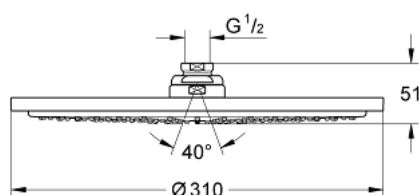

27 477 000 RAINSHOWER COSMOPOLITAN 310 TUŠ RUŽA, 1 MLAZ

OPIS PROIZVODA

- Colour: chrome
- vrsta mlaza: Rain
- maximum flow rate (at 3 bar): 12.5 l/min
- Ø 310 mm
- materijal: metal
- Kuglasti zglob s kutom $20^\circ \pm 20^\circ$
- spoj s navojem $\frac{1}{2}$ "
- GROHE DreamSpray savršen mlaz
- GROHE LongLife premaz
- GROHE SpeedClean sustav protiv kamenca
- prikladna za protočni bojler

27 477 000 **RAINSHOWER COSMOPOLITAN 310 TUŠ RUŽA, 1 MLAZ**

REZERVNI DIJELOVI, siječnja 2010 – now

1: Set sa rezervnim dijelovima (Br. narudžbe 45933000)