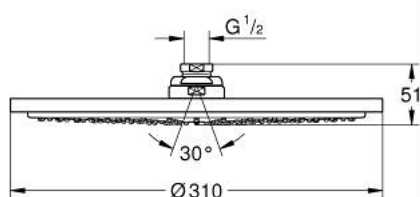

27 478 000 RAINSHOWER COSMOPOLITAN 310 TUŠ RUŽA, 1 MLAZ

OPIS PROIZVODA

- Colour: chrome
- vrsta mlaza: Rain
- maximum flow rate (at 3 bar): 8.5 l/min
- Ø 310 mm
- materijal: metal
- Kuglasti zglob s kutom $20^\circ \pm 20^\circ$
- spoj s navojem $\frac{1}{2}$ "
- GROHE EcoJoy tehnologija upotrebe manje količine vode i savršenog protoka
- GROHE DreamSpray savršen mlaz
- GROHE LongLife premaz
- GROHE SpeedClean sustav protiv kamenca
- prikladna za protočni bojler

27 478 000 **RAINSHOWER COSMOPOLITAN 310 TUŠ RUŽA, 1 MLAZ**

REZERVNI DIJELOVI, siječnja 2010 – now

1: Set sa rezervnim dijelovima (Br. narudžbe 45933000)